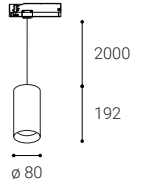

## TRACK LUKY

#	W	K	lm	
7251431	6-20*	3000	570-1900	-
7251431DT	20	3000	1900	TRIAC
7251431D	20	3000	1900	DALI/PUSH
7251441	6-20*	4000	570-1900	-
7251441DT	20	4000	1330	TRIAC
7251441D	20	4000	1900	DALI/PUSH

## TRACK LUKY

#	W	K	lm	
7251433	6-20*	3000	570-1900	-
7251433DT	20	3000	1330	TRIAC
7251433D	20	3000	1900	DALI/PUSH
7251443	6-20*	4000	570-1900	-
7251443DT	20	4000	1330	TRIAC
7251443D	20	4000	1900	DALI/PUSH

## TRACK MIKY SLIM 35

#	W	K	lm	
7490433	6	3000	360	-
7490433D	6	3000	360	DALI/PUSH
7490443	6	4000	360	-
7490443D	6	4000	360	DALI/PUSH

## TRACK OCCO

#	W	K	lm	
7490333	6	3000	420	-
7490333D	6	3000	420	DALI/PUSH
7490343	6	4000	420	-
7490343D	6	4000	420	DALI/PUSH