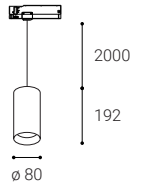

## TRACK LUKY

#	W	K	lm	
7251431	6-20*	3000	570-1900	-
7251431DT	20	3000	1900	TRIAC
7251431D	20	3000	1900	DALI/PUSH
7251441	6-20*	4000	570-1900	-
7251441DT	20	4000	1330	TRIAC
7251441D	20	4000	1900	DALI/PUSH

## TRACK LUKY

#	W	K	lm	
7251433	6-20*	3000	570-1900	-
7251433DT	20	3000	1330	TRIAC
7251433D	20	3000	1900	DALI/PUSH
7251443	6-20*	4000	570-1900	-
7251443DT	20	4000	1330	TRIAC
7251443D	20	4000	1900	DALI/PUSH

## TRACK OCCO

#	W	K	lm	
7490333	6	3000	420	-
7490333D	6	3000	420	DALI/PUSH
7490343	6	4000	420	-
7490343D	6	4000	420	DALI/PUSH