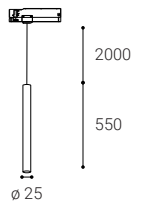

TRACK MIKY SLIM 55

#	W	K	lm	
7490533	6	3000	360	-
7490533D	6	3000	360	DALI/PUSH
7490543	6	4000	360	-
7490543D	6	4000	360	DALI/PUSH