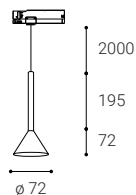

## TRACK MIKY 40

#	W	K	lm	
7091833	10	3000	800	-
7091833DT	10	3000	800	TRIAC
7091833D	10	3000	800	DALI/PUSH
7091843	10	4000	800	-
7091843DT	10	4000	800	TRIAC
7091843D	10	4000	800	DALI/PUSH

## TRACK KONO

#	W	K	lm	
7490133	6	3000	360	-
7490133D	6	3000	360	DALI/PUSH
7490143	6	4000	360	-
7490143D	6	4000	360	DALI/PUSH

## TRACK OCCO

#	W	K	lm	
7490333	6	3000	420	-
7490333D	6	3000	420	DALI/PUSH
7490343	6	4000	420	-
7490343D	6	4000	420	DALI/PUSH