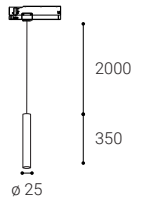

TRACK MIKY SLIM 35

#	W	K	lm	
7490433	6	3000	360	-
7490433D	6	3000	360	DALI/PUSH
7490443	6	4000	360	-
7490443D	6	4000	360	DALI/PUSH