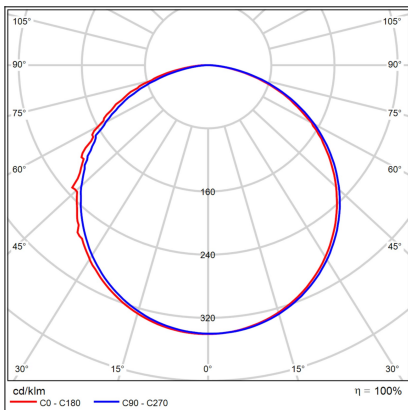

# MONO SLIM 80 P-Z, W

**Code:** 3274471D

**Color:** WHITE / 9003

**Material:** METAL/PMMA

**Power:** 80W

**Color temperature:** 2700K/3000K/4000K

**Lumen output:** 5600lm

**Efficacy:** 70lm/W

**Color rendering index:** 90+

**SDCM:** < 3

**Light beam angle:** 160°

**Light Source:** LED

**Dimmable:** DALI/PUSH

**LED lifetime:** L80B20 50.000h

**Driver:** 2x 950 mA

**Voltage / Frequency:** 220-240V AC, 50-60Hz

**Dimensions luminaire:** d800x60 mm

**Product weight kg:** 5.6

**Packing carton:** 1

**Length suspension:** 2500 mm

**Package dimensions:** 840x840x85 mm