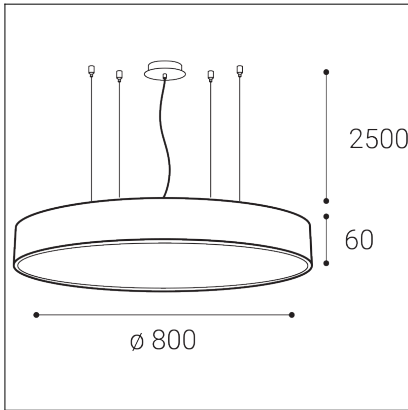

# MONO SLIM 80 P-Z, W

**Code:** 3274471D

**Color:** WHITE / 9003

**Material:** METAL/PMMA

**Power:** 80W

**Color temperature:** 2700K/3000K/4000K

**Lumen output:** 5600lm

**Efficacy:** 70lm/W

**Color rendering index:** 90+

**SDCM:** < 3

**Light beam angle:** 160°

**Light Source:** LED

**Dimmable:** DALI/PUSH

**LED lifetime:** L80B20 50.000h

**Driver:** 2x 950 mA

**Voltage / Frequency:** 220-240V AC, 50-60Hz

**Dimensions luminaire:** d800x60 mm

**Product weight kg:** 5.6

**Packing carton:** 1

**Length suspension:** 2500 mm

**Package dimensions:** 840x840x85 mm