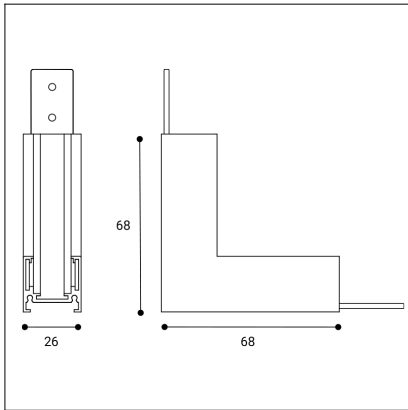

MAG II LOW CORNER-V, B

Code: 6529603

Color: BLACK / 9005

Material: ALUMINIUM

Dimmable: DALI

Voltage / Frequency: 48V DC

Dimensions luminaire: 68x26x68 mm

Product weight kg: 0,08 kg

Packing carton: 50

Package dimensions: 210x135x40 mm

EN
Accessories for the MAG II LOW TRACK magnetic system.

DE
Zubehör für das Magnetsystem MAG II LOW TRACK.

CZ
Příslušenství pro magnetický systém MAG II LOW TRACK.