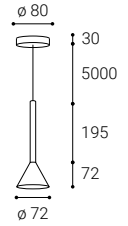

## KONO Z

	#	W	K	lm	
	3490633	3	3000	150	-
	3490633D	6	3000	300	DALI/PUSH

**B**   38°  1 - 2 m  

## OCCO Z

	#	W	K	lm	
	3490733	6,5	3000	390	-
	3490733DT	7	3000	420	TRIAC
	3490733D	7	3000	420	DALI/PUSH

**B**   36°  1 - 2 m 

## LOCO Z

	#	W	K	lm	
	3301033	10	3000	900	-

**B**   100°  1 - 3 m 

Mag Track version

Eco Track version

KONO Z

OCCO Z

LOCO Z