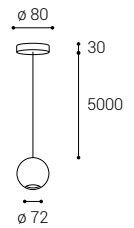

## KONO Z

	#	W	K	lm	
	3490633	3	3000	150	-
	3490633D	6	3000	300	DALI/PUSH

**B**   38°  1 - 2 m  

## OCCO Z

	#	W	K	lm	
	3490733	6,5	3000	390	-
	3490733DT	7	3000	420	TRIAC
	3490733D	7	3000	420	DALI/PUSH

**B**   36°  1 - 2 m 

## LOCO Z

	#	W	K	lm	
	3301033	10	3000	900	-

**B**   100°  1 - 3 m 

Mag Track version

Eco Track version

KONO Z

OCCO Z

LOCO Z