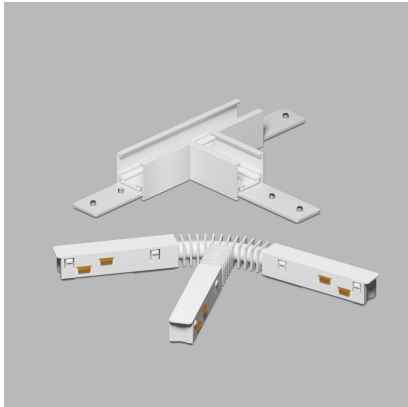

MAG II LOW T-CONNECTOR, W

Code: 6529501

Color: WHITE / 9003

Material: ALUMINIUM

Dimmable: DALI

Voltage / Frequency: 48V DC

Dimensions luminaire: 110x68x27 mm

Product weight kg: 0,08 kg

Packing carton: 50

Package dimensions: 210x135x40 mm

EN
Accessories for the MAG II LOW TRACK magnetic system.

DE
Zubehör für das Magnetsystem MAG II LOW TRACK.

CZ
Příslušenství pro magnetický systém MAG II LOW TRACK.