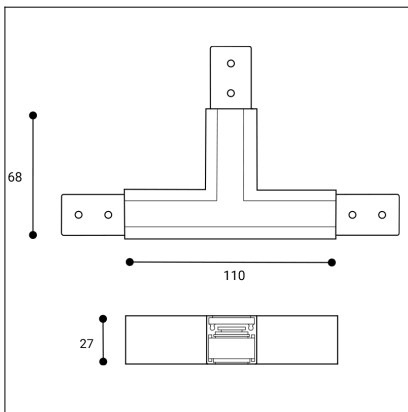

MAG II LOW T-CONNECTOR, W

Code: 6529501

Color: WHITE / 9003

Material: ALUMINIUM

Dimmable: DALI

Voltage / Frequency: 48V DC

Dimensions luminaire: 110x68x27 mm

Product weight kg: 0,08 kg

Packing carton: 50

Package dimensions: 210x135x40 mm

EN
Accessories for the MAG II LOW TRACK magnetic system.

DE
Zubehör für das Magnetsystem MAG II LOW TRACK.

CZ
Příslušenství pro magnetický systém MAG II LOW TRACK.