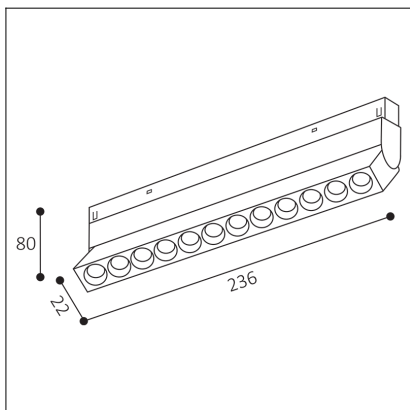

# MAGLASER III TILT, B

<b>Code:</b>	6482253
<b>Color:</b>	BLACK / 9017
<b>Material:</b>	ALUMINIUM/PC
<b>Power:</b>	12W
<b>Color temperature:</b>	3000K/3500K/4000K
<b>Lumen output:</b>	1068lm
<b>Efficacy:</b>	89lm/W
<b>Color rendering index:</b>	90+
<b>SDCM:</b>	< 3
<b>Light beam angle:</b>	38°
<b>Unified Glare Rating:</b>	< 16
<b>Light Source:</b>	LED
<b>Dimmable:</b>	ON/OFF
<b>LED lifetime:</b>	L80B20 50.000h
<b>Driver:</b>	700 mA
<b>Voltage / Frequency:</b>	48V DC
<b>Dimensions luminaire:</b>	235x22x80 mm
<b>Product weight kg:</b>	0.35
<b>Packing carton:</b>	30
<b>Package dimensions:</b>	250x80x30 mm