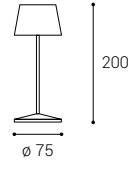

ROXY MINI

ROXY MINI

ROXY MINI	#	W	K	lm	☾
	A132551	2	2200/3000	150	TOUCH DIM

W

 100°

< 1 m²

 IP 65

 CRI 80+

200

ø 75

ROXY MINI	#	W	K	lm	☾
	A132553	2	2200/3000	150	TOUCH DIM

B

 100°

< 1 m²

 IP 65

 CRI 80+

Detail

ROXY MINI

ROXY MINI

ROXY MINI	#	W	K	lm	☾
	A1325519	2	2200/3000	150	TOUCH DIM

TC

< 1 m²

IP 65

ROXY MINI	#	W	K	lm	☾
	A1325529	2	2200/3000	150	TOUCH DIM

GR

< 1 m²

IP 65

CHARGER TABLE

	#
	A139903

Touch dim

2.200 - 3.000 K

Charging