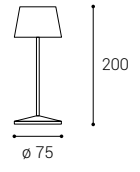

ROXY MINI

ROXY MINI

ROXY MINI	#	W	K	lm	☾
	A132551	2	2200/3000	150	TOUCH DIM

W

 100°

< 1 m²

 IP 65

 CRI 80+

200

ø 75

ROXY MINI	#	W	K	lm	☾
	A132553	2	2200/3000	150	TOUCH DIM

B

 100°

< 1 m²

 IP 65

 CRI 80+

Detail

ROXY MINI

ROXY MINI

ROXY MINI	#	W	K	lm	☾
	A1325519	2	2200/3000	150	TOUCH DIM

TC

< 1 m²

IP 65

ROXY MINI	#	W	K	lm	☾
	A1325529	2	2200/3000	150	TOUCH DIM

GR

< 1 m²

IP 65

CHARGER TABLE

	#
	A139903

Touch dim

2.200 - 3.000 K

Charging