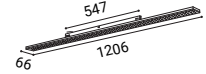

## NEXO 120

	#	W	K	lm	
	7540151	36-60*	3000/3500/4000	5760-9600	-
	7540151D	60	3000/3500/4000	9600	DALI