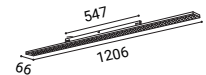

NEXO 120

	#	W	K	lm	
	7540153	36-60*	3000/3500/4000	5760-9600	-
	7540153D	60	3000/3500/4000	9600	DALI