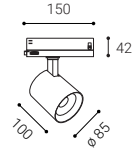

# HERO

HERO	#	W	K	lm	↻
	6095031	8-28*	3000	1000-3500	-
	6095031DT	28	3000	3500	TRIAC
	6095031D	28	3000	3500	DALI/PUSH
	6095041	8-28*	4000	1000-3500	-
	6095041DT	28	4000	3500	TRIAC
	6095041D	28	4000	3500	DALI/PUSH

HERO	#	W	K	lm	↻
	6095033	8-28*	3000	1000-3500	-
	6095033DT	28	3000	3500	TRIAC
	6095033D	28	3000	3500	DALI/PUSH
	6095043	8-28*	4000	1000-3500	-
	6095043DT	28	4000	3500	TRIAC
	6095043D	28	4000	3500	DALI/PUSH

HONEYCOMB	#
	6099803

\* Adjustable power