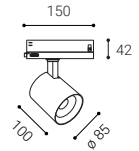

# HERO

HERO	#	W	K	lm	↻
	6095031	8-28*	3000	1000-3500	-
	6095031DT	28	3000	3500	TRIAC
	6095031D	28	3000	3500	DALI/PUSH
	6095041	8-28*	4000	1000-3500	-
	6095041DT	28	4000	3500	TRIAC
	6095041D	28	4000	3500	DALI/PUSH

HERO	#	W	K	lm	↻
	6095033	8-28*	3000	1000-3500	-
	6095033DT	28	3000	3500	TRIAC
	6095033D	28	3000	3500	DALI/PUSH
	6095043	8-28*	4000	1000-3500	-
	6095043DT	28	4000	3500	TRIAC
	6095043D	28	4000	3500	DALI/PUSH