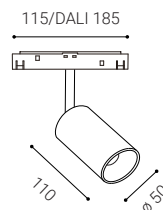

MAGO III M

	#	W	K	lm	↕
	6096071	10	2700/3300/4000	800	-
	6096051	10	3000/3500/4000	800	-
	6096081DTW*	10	2700-6500	800	DTW/DALI

W < 4 m²