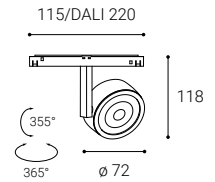

MAXO MINI

	#	W	K	lm	↻
	6490233	8	3000	480	-
	6490233D	8	3000	480	DALI
	6490243	8	4000	480	-
	6490243D	8	4000	480	DALI