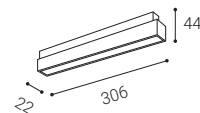

MAGLINE III 30

#	W	K	lm	
6481873	12	2700/3300/4000	1020	-
6481053	12	3000/3500/4000	1020	-
6481053D	12	3000/3500/4000	1020	DALI
6481883DTW*	12	2700-6500	1020	DTW/DALI

B

110°

< 5 m²

CCT SWITCH

CRI 90+

tune white option

48V