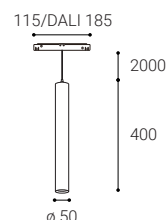

MAG MIKY 40 Z

	#	W	K	lm	↻
	6091833D	10	3000	800	DALI
	6091843D	10	4000	800	DALI