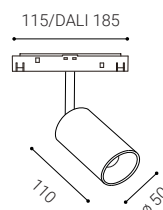

MAGO II M

	#	W	K	lm	↕
	6094133	10	3000	800	-
	6094133D	10	3000	800	DALI
	6094143	10	4000	800	-
	6094143D	10	4000	800	DALI

B < 4 m²