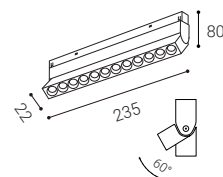

## MAGLASER III TILT

#	W	K	lm	
6482273	12	2700/3300/4000	1068	-
6482253	12	3000/3500/4000	1068	-
6482283DTW*	12	2700-6500	1068	DTW/DALI

B

< 5 m²

MAGLASER III

MAGLASER III TILT

MAG SHOT