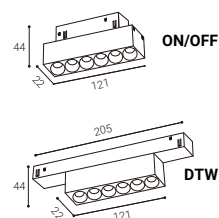

MAGLASER III 12

#	W	K	lm	
6482073	6	2700/3300/4000	534	-
6480853	6	3000/3500/4000	534	-
6482083DTW*	6	2700-6500	534	DTW/DALI

B

38°

< 2 m²

CCT SWITCH

UGR <16

CRI 90+

tune white option

48V