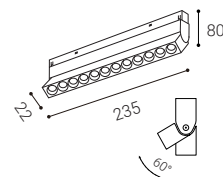

## MAGLASER III TILT

#	W	K	lm	
6482271	12	2700/3300/4000	1068	-
6482251	12	3000/3500/4000	1068	-
6482281DTW*	12	2700-6500	1068	DTW/DALI

W

< 5 m²