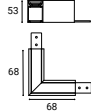

MAG II TRACK

TRACK DALI # Length

6522901 2m
6529001 3m

TRACK DALI # Length

6522903 2m
6529003 3m

END CAP

6093001

END CAP

6093003

CORNER-H DALI

6523101

CORNER-H DALI

6523103

CORNER-V DALI

6523201

CORNER-V DALI

6523203

T-CONNECTOR

6521001

T-CONNECTOR

6521003

CORNER-H ROUND DALI # Type

6499401 R300
6499301 R450
6499201 R600

CORNER-H ROUND DALI # Type

6499403 R300
6499303 R450
6499203 R600

DALI CONNECTOR

6523801

DALI CONNECTOR

6523803