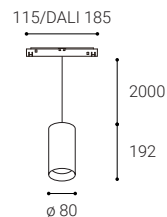

MAG LUKY Z | MIKY Z | MIKY SLIM Z

MAG LUKY Z

	#	W	K	lm	↻
	6251433D	20	3000	1900	DALI
	6251443D	20	4000	1900	DALI