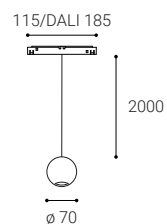

MAG KONO Z | OCCO Z | LOCO Z

MAG KONO Z

#	W	K	lm	↻
6490133	6	3000	360	-
6490133D	6	3000	360	DALI
6490143	6	4000	360	-
6490143D	6	4000	360	DALI

B

MAG OCCO Z

#	W	K	lm	↻
6490333	6	3000	420	-
6490333D	6	3000	420	DALI
6490343	6	4000	420	-
6490343D	6	4000	420	DALI

B

MAG LOCO Z

#	W	K	lm	↻
6301033D	10	3000	900	DALI

B

Suspended version

p. 338

Eco Track version

p. 411

MAG KONO Z

MAG OCCO Z

MAG LOCO Z