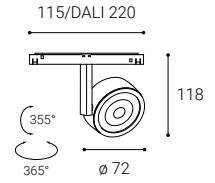

MAXO MINI

MAXO MINI

	#	W	K	lm	↻
	6490231	8	3000	480	-
	6490231D	8	3000	480	DALI
	6490241	8	4000	480	-
	6490241D	8	4000	480	DALI