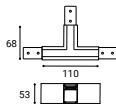

MAG II TRACK

TRACK DALI # Length

6522901 2m
6529001 3m

TRACK DALI # Length

6522903 2m
6529003 3m

END CAP

6093001

END CAP

6093003

CORNER-H DALI

6523101

CORNER-H DALI

6523103

CORNER-V DALI

6523201

CORNER-V DALI

6523203

T-CONNECTOR

6521001

T-CONNECTOR

6521003

CORNER-H ROUND DALI # Type

6499401 R300
6499301 R450
6499201 R600

CORNER-H ROUND DALI # Type

6499403 R300
6499303 R450
6499203 R600

DALI CONNECTOR

6523801

DALI CONNECTOR

6523803