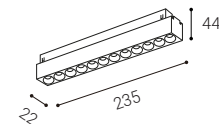

MAGLASER III 24

#	W	K	lm	
6482171	12	2700/3300/4000	1068	-
6482151	12	3000/3500/4000	1068	-
6482181DTW*	12	2700-6500	1068	DTW/DALI

W

38°

< 5 m²

CCT SWITCH

UGR <16

CRI 90+

tune white option

48V