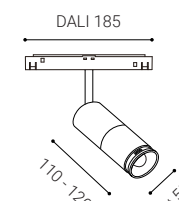

B 36° < 2 m²

MAGO ZOOM	#	W	K	lm	↻
	6092231D	10	3000	800	DALI
	6092241D	10	4000	800	DALI