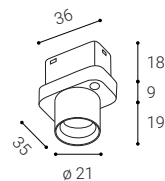

## MAG SHOT

	#	W	K	lm	↻
	6480633	2	3000	186	-
	6480643	2	4000	186	-

B

< 1 m<sup>2</sup>

1 m

UGR <19

CRI 90+

48V