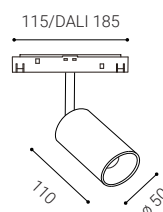

MAGO III M

	#	W	K	lm	↕
	6096073	10	2700/3300/4000	800	-
	6096053	10	3000/3500/4000	800	-
	6096083DTW*	10	2700-6500	800	DTW/DALI

B < 4 m²