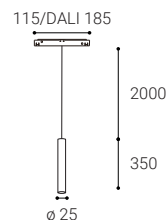

MAG MIKY SLIM 35 Z

	#	W	K	lm	↻
	6490433	6	3000	360	-
	6490433D	6	3000	360	DALI
	6490443	6	4000	360	-
	6490443D	6	4000	360	DALI