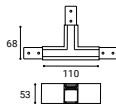

MAG II TRACK

TRACK DALI # Length

6522901 2m
6529001 3m

TRACK DALI # Length

6522903 2m
6529003 3m

END CAP

6093001

END CAP

6093003

CORNER-H DALI

6523101

CORNER-H DALI

6523103

CORNER-V DALI

6523201

CORNER-V DALI

6523203

T-CONNECTOR

6521001

T-CONNECTOR

6521003

CORNER-H ROUND DALI # Type

6499401 R300
6499301 R450
6499201 R600

CORNER-H ROUND DALI # Type

6499403 R300
6499303 R450
6499203 R600

DALI CONNECTOR

6523801

DALI CONNECTOR

6523803