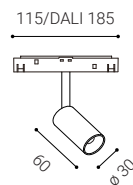

MAGO II | MAGO III

MAGO II XS

	#	W	K	lm	↻
	6094331	3	3000	240	-
	6094331D	3	3000	240	DALI
	6094341	3	4000	240	-
	6094341D	3	4000	240	DALI

36°
< 1 m²