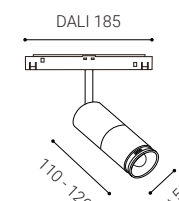

W 15° - 60° < 4 m²

MAGO ZOOM	#	W	K	lm	↻
	6092233D	10	3000	800	DALI
	6092243D	10	4000	800	DALI