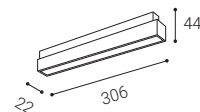

MAGLINE III

MAGLINE III 30

#	W	K	lm	
6481871	12	2700/3300/4000	1020	-
6481051	12	3000/3500/4000	1020	-
6481051D	12	3000/3500/4000	1020	DALI
6481881DTW*	12	2700-6500	1020	DTW/DALI

W

110°

< 5 m²

CCT SWITCH

CRI 90+

tune white option

48V