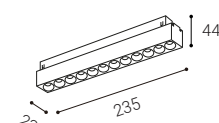

MAGLASER III 24

#	W	K	lm	
6482173	12	2700/3300/4000	1068	-
6482153	12	3000/3500/4000	1068	-
6482183DTW*	12	2700-6500	1068	DTW/DALI

B

38°

< 5 m²

CCT SWITCH

UGR <16

CRI 90+

tune white option

48V