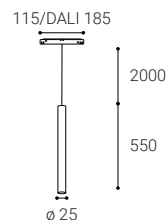

MAG MIKY SLIM 55 Z

	#	W	K	lm	↻
	6490533	6	3000	360	-
	6490533D	6	3000	360	DALI
	6490543	6	4000	360	-
	6490543D	6	4000	360	DALI