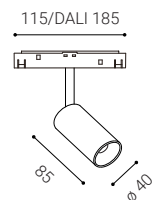

MAGO III S

	#	W	K	lm	↻
	6095973	6	2700/3300/4000	480	-
	6095953	6	3000/3500/4000	480	-
	6095983DTW*	6	2700-6500	480	DTW/DALI