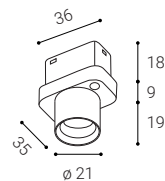

## MAG SHOT

	#	W	K	lm	↻
	6480631	2	3000	186	-
	6480641	2	4000	186	-

W

< 1 m<sup>2</sup>

1 m

UGR <19

CRI 90+

48V