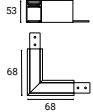

MAG II TRACK

TRACK DALI # Length

6522901 2m
6529001 3m

TRACK DALI # Length

6522903 2m
6529003 3m

END CAP

6093001

END CAP

6093003

CORNER-H DALI

6523101

CORNER-H DALI

6523103

CORNER-V DALI

6523201

CORNER-V DALI

6523203

T-CONNECTOR

6521001

T-CONNECTOR

6521003

CORNER-H ROUND DALI # Type

6499401 R300
6499301 R450
6499201 R600

CORNER-H ROUND DALI # Type

6499403 R300
6499303 R450
6499203 R600

DALI CONNECTOR

6523801

DALI CONNECTOR

6523803