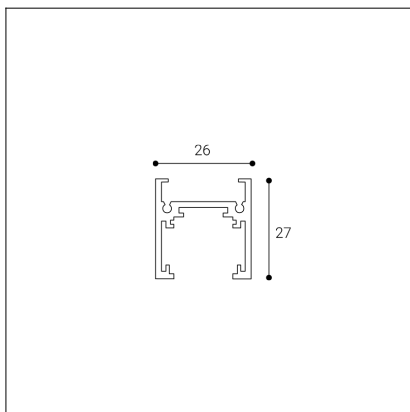

# MAG II LOW TRACK 2M, B

**Code:** 6529903

**Color:** BLACK / 9005

**Material:** ALUMINIUM

**Dimmable:** DALI

**Voltage / Frequency:** 48V DC

**Dimensions luminaire:** 2000x26x27 mm

**Product weight kg:** 0,7 kg

**Packing carton:** 12

**Package dimensions:** 2003x28x28 mm

EN  
Accessories for the MAG II LOW TRACK magnetic system.

DE  
Zubehör für das Magnetsystem MAG II LOW TRACK.

CZ  
Příslušenství pro magnetický systém MAG II LOW TRACK.