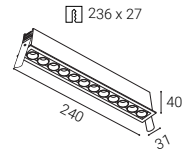

RIVA MINI

RIVA MINI 12

#	W	K	lm	
2560371	20	2700/3000/4000	1600	-
2560371DT	20	2700/3000/4000	1600	TRIAC
2560371D	20	2700/3000/4000	1600	DALI/PUSH
2560351	20	3000/3500/4000	1600	-
2560351DT	20	3000/3500/4000	1600	TRIAC
2560351D	20	3000/3500/4000	1600	DALI/PUSH