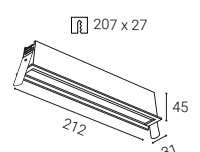

RIVA MINI WW 12

#	W	K	lm	
2560573	20	2700/3000/4000	1600	-
2560573DT	20	2700/3000/4000	1600	TRIAC
2560573D	20	2700/3000/4000	1600	DALI/PUSH
2560553	20	3000/3500/4000	1600	-
2560553DT	20	3000/3500/4000	1600	TRIAC
2560553D	20	3000/3500/4000	1600	DALI/PUSH