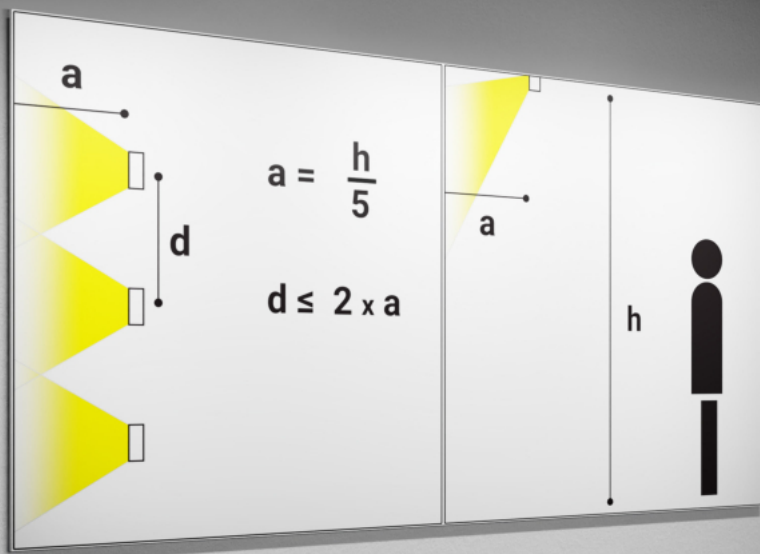

RIVA MINI WALL WASHER

RIVA MINI WALL WASHER

RIVA MINI WW 6

#	W	K	lm	
2560471	10	2700/3000/4000	800	-
2560471DT	10	2700/3000/4000	800	TRIAC
2560471D	10	2700/3000/4000	800	DALI/PUSH
2560451	10	3000/3500/4000	800	-
2560451DT	10	3000/3500/4000	800	TRIAC
2560451D	10	3000/3500/4000	800	DALI/PUSH

RIVA MINI WW 6

#	W	K	lm	
2560473	10	2700/3000/4000	800	-
2560473DT	10	2700/3000/4000	800	TRIAC
2560473D	10	2700/3000/4000	800	DALI/PUSH
2560453	10	3000/3500/4000	800	-
2560453DT	10	3000/3500/4000	800	TRIAC
2560453D	10	3000/3500/4000	800	DALI/PUSH

RIVA MINI WW 12

#	W	K	lm	
2560571	20	2700/3000/4000	1600	-
2560571DT	20	2700/3000/4000	1600	TRIAC
2560571D	20	2700/3000/4000	1600	DALI/PUSH
2560551	20	3000/3500/4000	1600	-
2560551DT	20	3000/3500/4000	1600	TRIAC
2560551D	20	3000/3500/4000	1600	DALI/PUSH

RIVA MINI WW 12

#	W	K	lm	
2560573	20	2700/3000/4000	1600	-
2560573DT	20	2700/3000/4000	1600	TRIAC
2560573D	20	2700/3000/4000	1600	DALI/PUSH
2560553	20	3000/3500/4000	1600	-
2560553DT	20	3000/3500/4000	1600	TRIAC
2560553D	20	3000/3500/4000	1600	DALI/PUSH