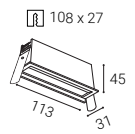

RIVA MINI WW 6

#	W	K	lm	
2560473	10	2700/3000/4000	800	-
2560473DT	10	2700/3000/4000	800	TRIAC
2560473D	10	2700/3000/4000	800	DALI/PUSH
2560453	10	3000/3500/4000	800	-
2560453DT	10	3000/3500/4000	800	TRIAC
2560453D	10	3000/3500/4000	800	DALI/PUSH