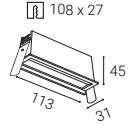

RIVA MINI WALL WASHER

RIVA MINI WW 6

#	W	K	lm	
2560471	10	2700/3000/4000	800	-
2560471DT	10	2700/3000/4000	800	TRIAC
2560471D	10	2700/3000/4000	800	DALI/PUSH
2560451	10	3000/3500/4000	800	-
2560451DT	10	3000/3500/4000	800	TRIAC
2560451D	10	3000/3500/4000	800	DALI/PUSH