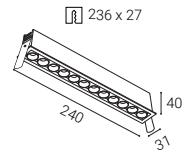

RIVA MINI 12

#	W	K	lm	
2560373	20	2700/3000/4000	1600	-
2560373DT	20	2700/3000/4000	1600	TRIAC
2560373D	20	2700/3000/4000	1600	DALI/PUSH
2560353	20	3000/3500/4000	1600	-
2560353DT	20	3000/3500/4000	1600	TRIAC
2560353D	20	3000/3500/4000	1600	DALI/PUSH