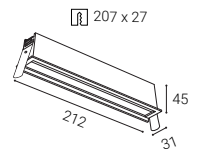

RIVA MINI WW 12

#	W	K	lm	
2560571	20	2700/3000/4000	1600	-
2560571DT	20	2700/3000/4000	1600	TRIAC
2560571D	20	2700/3000/4000	1600	DALI/PUSH
2560551	20	3000/3500/4000	1600	-
2560551DT	20	3000/3500/4000	1600	TRIAC
2560551D	20	3000/3500/4000	1600	DALI/PUSH