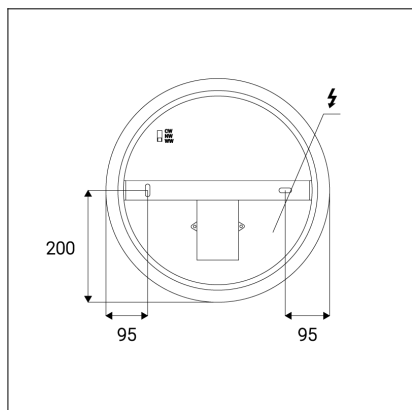

ROUND II 40

Code: 1230651
Color: WHITE / 9016
Material: PC/PC
Power: 30W
Color temperature: 3000K/3500K/4000K
Lumen output: 3000lm
Efficacy: 100lm/W
Color rendering index: 85+
SDCM: < 3
Light beam angle: 120°
Light Source: LED
Dimmable: ON/OFF
LED lifetime: L80B20 50.000h
Driver: fixed / not changeable
Voltage / Frequency: 220-240V/50-60Hz
Dimensions luminaire: d400x63 mm
Product weight kg: 1,65 kg
Packing carton: 10
Package dimensions: 410x410x75 mm

EN

Round ceiling light designed for indoor installation with IP54 protection. Light source - LED SMD. The possibility of changing the light temperature with a switch during installation. The light and diffuser are made of polycarbonate. Available in 3 different sizes with a direct diffused light effect. Available in white. Use - general lighting, intended for residential or commercial spaces, including wet and dusty environments (bathrooms, corridors, wardrobes, staircases).

DE

Runde Deckenleuchte für die Inneninstallation mit IP54-Schutz. Lichtquelle - LED SMD. Die Möglichkeit, die Lichttemperatur mit einem Schalter während der Installation zu ändern. Die Leuchte und der Diffusor bestehen aus Polycarbonat. Erhältlich in 3 verschiedenen Größen mit direktem Streulichteffekt. Erhältlich in weiß. Verwenden - allgemeine Beleuchtung, bestimmt für Wohn- oder Geschäftsräume, einschließlich nasser und staubiger Umgebungen (Badezimmer, Korridore, Garderoben, Treppenhäuser).