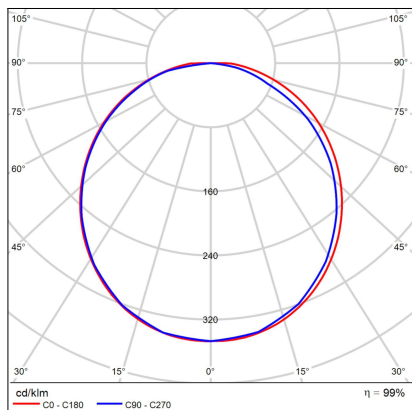

ROUND II 40

Code: 1230651
Color: WHITE / 9016
Material: PC/PC
Power: 30W
Color temperature: 3000K/3500K/4000K
Lumen output: 3000lm
Efficacy: 100lm/W
Color rendering index: 85+
SDCM: < 3
Light beam angle: 120°
Light Source: LED
Dimmable: ON/OFF
LED lifetime: L80B20 50.000h
Driver: fixed / not changeable
Voltage / Frequency: 220-240V/50-60Hz
Dimensions luminaire: d400x63 mm
Product weight kg: 1,65 kg
Packing carton: 10
Package dimensions: 410x410x75 mm

EN

Round ceiling light designed for indoor installation with IP54 protection. Light source - LED SMD. The possibility of changing the light temperature with a switch during installation. The light and diffuser are made of polycarbonate. Available in 3 different sizes with a direct diffused light effect. Available in white. Use - general lighting, intended for residential or commercial spaces, including wet and dusty environments (bathrooms, corridors, wardrobes, staircases).

DE

Runde Deckenleuchte für die Inneninstallation mit IP54-Schutz. Lichtquelle - LED SMD. Die Möglichkeit, die Lichttemperatur mit einem Schalter während der Installation zu ändern. Die Leuchte und der Diffusor bestehen aus Polycarbonat. Erhältlich in 3 verschiedenen Größen mit direktem Streulichteffekt. Erhältlich in weiß. Verwenden - allgemeine Beleuchtung, bestimmt für Wohn- oder Geschäftsräume, einschließlich nasser und staubiger Umgebungen (Badezimmer, Korridore, Garderoben, Treppenhäuser).