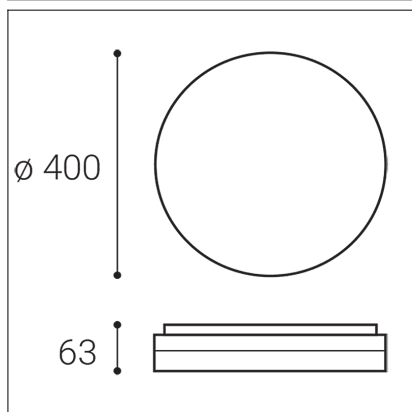

ROUND II 40

Code: 1230651
Color: WHITE / 9016
Material: PC/PC
Power: 30W
Color temperature: 3000K/3500K/4000K
Lumen output: 3000lm
Efficacy: 100lm/W
Color rendering index: 85+
SDCM: < 3
Light beam angle: 120°
Light Source: LED
Dimmable: ON/OFF
LED lifetime: L80B20 50.000h
Driver: fixed / not changeable
Voltage / Frequency: 220-240V/50-60Hz
Dimensions luminaire: d400x63 mm
Product weight kg: 1,65 kg
Packing carton: 10
Package dimensions: 410x410x75 mm

EN

Round ceiling light designed for indoor installation with IP54 protection. Light source - LED SMD. The possibility of changing the light temperature with a switch during installation. The light and diffuser are made of polycarbonate. Available in 3 different sizes with a direct diffused light effect. Available in white. Use - general lighting, intended for residential or commercial spaces, including wet and dusty environments (bathrooms, corridors, wardrobes, staircases).

DE

Runde Deckenleuchte für die Inneninstallation mit IP54-Schutz. Lichtquelle - LED SMD. Die Möglichkeit, die Lichttemperatur mit einem Schalter während der Installation zu ändern. Die Leuchte und der Diffusor bestehen aus Polycarbonat. Erhältlich in 3 verschiedenen Größen mit direktem Streulichteffekt. Erhältlich in weiß. Verwenden - allgemeine Beleuchtung, bestimmt für Wohn- oder Geschäftsräume, einschließlich nasser und staubiger Umgebungen (Badezimmer, Korridore, Garderoben, Treppenhäuser).