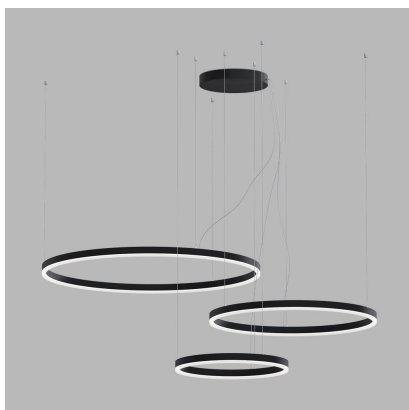

# CIRCLE SET 3 P-Z, B

<b>Code:</b>	3274773D
<b>Color:</b>	BLACK / 9017
<b>Material:</b>	ALUMINIUM/PMMA
<b>Power:</b>	136W
<b>Color temperature:</b>	2700K/3000K/4000K
<b>Lumen output:</b>	12100lm
<b>Efficacy:</b>	89lm/W
<b>Color rendering index:</b>	90+
<b>SDCM:</b>	< 3
<b>Light beam angle:</b>	160°
<b>Light Source:</b>	LED
<b>Dimmable:</b>	DALI/PUSH
<b>LED lifetime:</b>	L80B20 50.000h
<b>Driver:</b>	700 + 1000 + 1400 mA
<b>Voltage / Frequency:</b>	220-240V AC, 50-60Hz
<b>Dimensions luminaire:</b>	d400+d600+d800x33 mm
<b>Product weight kg:</b>	4.8
<b>Packing carton:</b>	1
<b>Length suspension:</b>	5000 mm
<b>Package dimensions:</b>	870x870x115 mm