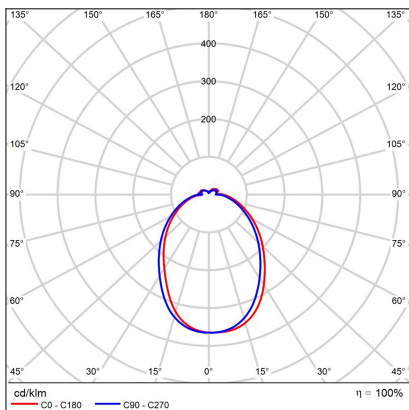

# CIRCLE SET 3 P-Z, B

<b>Code:</b>	3274773D
<b>Color:</b>	BLACK / 9017
<b>Material:</b>	ALUMINIUM/PMMA
<b>Power:</b>	136W
<b>Color temperature:</b>	2700K/3000K/4000K
<b>Lumen output:</b>	12100lm
<b>Efficacy:</b>	89lm/W
<b>Color rendering index:</b>	90+
<b>SDCM:</b>	< 3
<b>Light beam angle:</b>	160°
<b>Light Source:</b>	LED
<b>Dimmable:</b>	DALI/PUSH
<b>LED lifetime:</b>	L80B20 50.000h
<b>Driver:</b>	700 + 1000 + 1400 mA
<b>Voltage / Frequency:</b>	220-240V AC, 50-60Hz
<b>Dimensions luminaire:</b>	d400+d600+d800x33 mm
<b>Product weight kg:</b>	4.8
<b>Packing carton:</b>	1
<b>Length suspension:</b>	5000 mm
<b>Package dimensions:</b>	870x870x115 mm