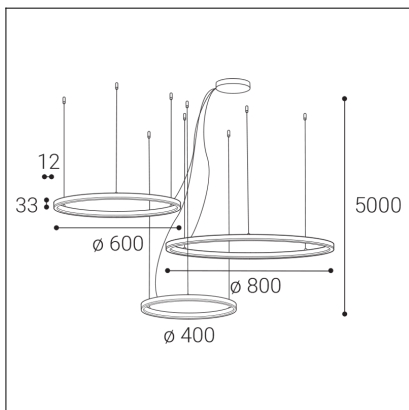

# CIRCLE SET 3 P-Z, B

<b>Code:</b>	3274773D
<b>Color:</b>	BLACK / 9017
<b>Material:</b>	ALUMINIUM/PMMA
<b>Power:</b>	136W
<b>Color temperature:</b>	2700K/3000K/4000K
<b>Lumen output:</b>	12100lm
<b>Efficacy:</b>	89lm/W
<b>Color rendering index:</b>	90+
<b>SDCM:</b>	< 3
<b>Light beam angle:</b>	160°
<b>Light Source:</b>	LED
<b>Dimmable:</b>	DALI/PUSH
<b>LED lifetime:</b>	L80B20 50.000h
<b>Driver:</b>	700 + 1000 + 1400 mA
<b>Voltage / Frequency:</b>	220-240V AC, 50-60Hz
<b>Dimensions luminaire:</b>	d400+d600+d800x33 mm
<b>Product weight kg:</b>	4.8
<b>Packing carton:</b>	1
<b>Length suspension:</b>	5000 mm
<b>Package dimensions:</b>	870x870x115 mm