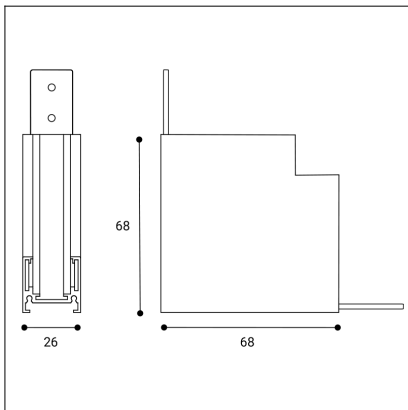

MAG II CORNER-V, B

Code: 6523203

Color: BLACK / 9005

Material: ALUMINIUM

Dimmable: DALI

Voltage / Frequency: 48V DC

Dimensions luminaire: 68x26x68 mm

Product weight kg: 0,25 kg

Packing carton: 50

Package dimensions: 210x135x65 mm

EN
Accessories for the MAG II TRACK magnetic system.

DE
Zubehör für das Magnetsystem MAG II TRACK.

CZ
Příslušenství pro magnetický systém MAG II TRACK.