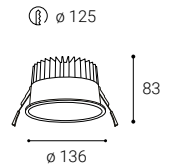

VIGO M

	#	W	K	lm	↻
	2095233	16-29*	3000	1840-3340	-
	2095233DT	29	3000	3340	TRIAC
	2095233D	29	3000	3340	DALI/PUSH
	2095243	16-29*	4000	1840-3340	-
	2095243DT	29	4000	3340	TRIAC
	2095243D	29	4000	3340	DALI/PUSH

B

3 - 6 m