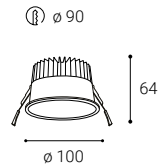

VIGO

VIGO S

VIGO S

	#	W	K	lm	↻
	2095131	8-18*	3000	920-2070	-
	2095131DT	18	3000	2070	TRIAC
	2095131D	18	3000	2070	DALI/PUSH
	2095141	8-18*	4000	920-2070	-
	2095141DT	18	4000	2070	TRIAC
	2095141D	18	4000	2070	DALI/PUSH

VIGO S

	#	W	K	lm	↻
	2095133	8-18*	3000	920-2070	-
	2095133DT	18	3000	2070	TRIAC
	2095133D	18	3000	2070	DALI/PUSH
	2095143	8-18*	4000	920-2070	-
	2095143DT	18	4000	2070	TRIAC
	2095143D	18	4000	2070	DALI/PUSH

W

3 - 6 m

VIGO M

	#	W	K	lm	↻
	2095233	16-29*	3000	1840-3340	-
	2095233DT	29	3000	3340	TRIAC
	2095233D	29	3000	3340	DALI/PUSH
	2095243	16-29*	4000	1840-3340	-
	2095243DT	29	4000	3340	TRIAC
	2095243D	29	4000	3340	DALI/PUSH

	#	W	K	lm	↻
	2096231	16-37*	3000	1840-4250	-
	2096231DT	37	3000	4250	TRIAC
	2096231D	37	3000	4250	DALI/PUSH
	2096241	16-37*	4000	1840-4250	-
	2096241DT	37	4000	4250	TRIAC
	2096241D	37	4000	4250	DALI/PUSH