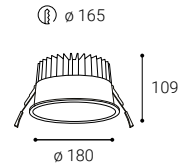

	#	W	K	lm	↻
	2096231	16-37*	3000	1840-4250	-
	2096231DT	37	3000	4250	TRIAC
	2096231D	37	3000	4250	DALI/PUSH
	2096241	16-37*	4000	1840-4250	-
	2096241DT	37	4000	4250	TRIAC
	2096241D	37	4000	4250	DALI/PUSH

VIGO L

	#	W	K	lm	↻
	2096233	16-37*	3000	1840-4250	-
	2096233DT	37	3000	4250	TRIAC
	2096233D	37	3000	4250	DALI/PUSH
	2096243	16-37*	4000	1840-4250	-
	2096243DT	37	4000	4250	TRIAC
	2096243D	37	4000	4250	DALI/PUSH

VIGO XL

	#	W	K	lm	↻
	2096331	38-48*	3000	4370-5520	-
	2096331DT	48	3000	5520	TRIAC
	2096331D	48	3000	5520	DALI/PUSH
	2096341	38-48*	4000	4370-5520	-
	2096341DT	48	4000	5520	TRIAC
	2096341D	48	4000	5520	DALI/PUSH

VIGO XL

	#	W	K	lm	↻
	2096333	38-48*	3000	4370-5520	-
	2096333DT	48	3000	5520	TRIAC
	2096333D	48	3000	5520	DALI/PUSH
	2096343	38-48*	4000	4370-5520	-
	2096343DT	48	4000	5520	TRIAC
	2096343D	48	4000	5520	DALI/PUSH