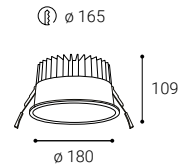

	#	W	K	lm	↻
	2096231	16-37*	3000	1840-4250	-
	2096231DT	37	3000	4250	TRIAC
	2096231D	37	3000	4250	DALI/PUSH
	2096241	16-37*	4000	1840-4250	-
	2096241DT	37	4000	4250	TRIAC
	2096241D	37	4000	4250	DALI/PUSH

VIGO L

	#	W	K	lm	↻
	2096233	16-37*	3000	1840-4250	-
	2096233DT	37	3000	4250	TRIAC
	2096233D	37	3000	4250	DALI/PUSH
	2096243	16-37*	4000	1840-4250	-
	2096243DT	37	4000	4250	TRIAC
	2096243D	37	4000	4250	DALI/PUSH

VIGO XL

	#	W	K	lm	↻
	2096331	38-48*	3000	4370-5520	-
	2096331DT	48	3000	5520	TRIAC
	2096331D	48	3000	5520	DALI/PUSH
	2096341	38-48*	4000	4370-5520	-
	2096341DT	48	4000	5520	TRIAC
	2096341D	48	4000	5520	DALI/PUSH

VIGO XL

	#	W	K	lm	↻
	2096333	38-48*	3000	4370-5520	-
	2096333DT	48	3000	5520	TRIAC
	2096333D	48	3000	5520	DALI/PUSH
	2096343	38-48*	4000	4370-5520	-
	2096343DT	48	4000	5520	TRIAC
	2096343D	48	4000	5520	DALI/PUSH