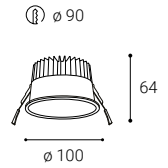

VIGO

VIGO S

VIGO S

	#	W	K	lm	↻
	2095131	8-18*	3000	920-2070	-
	2095131DT	18	3000	2070	TRIAC
	2095131D	18	3000	2070	DALI/PUSH
	2095141	8-18*	4000	920-2070	-
	2095141DT	18	4000	2070	TRIAC
	2095141D	18	4000	2070	DALI/PUSH

VIGO S

	#	W	K	lm	↻
	2095133	8-18*	3000	920-2070	-
	2095133DT	18	3000	2070	TRIAC
	2095133D	18	3000	2070	DALI/PUSH
	2095143	8-18*	4000	920-2070	-
	2095143DT	18	4000	2070	TRIAC
	2095143D	18	4000	2070	DALI/PUSH

W

3 - 6 m

VIGO M

	#	W	K	lm	↻
	2095233	16-29*	3000	1840-3340	-
	2095233DT	29	3000	3340	TRIAC
	2095233D	29	3000	3340	DALI/PUSH
	2095243	16-29*	4000	1840-3340	-
	2095243DT	29	4000	3340	TRIAC
	2095243D	29	4000	3340	DALI/PUSH

	#	W	K	lm	↻
	2096231	16-37*	3000	1840-4250	-
	2096231DT	37	3000	4250	TRIAC
	2096231D	37	3000	4250	DALI/PUSH
	2096241	16-37*	4000	1840-4250	-
	2096241DT	37	4000	4250	TRIAC
	2096241D	37	4000	4250	DALI/PUSH