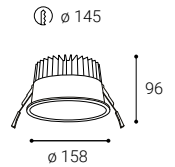

W

3 - 6 m

VIGO M

	#	W	K	lm	↻
	2095233	16-29*	3000	1840-3340	-
	2095233DT	29	3000	3340	TRIAC
	2095233D	29	3000	3340	DALI/PUSH
	2095243	16-29*	4000	1840-3340	-
	2095243DT	29	4000	3340	TRIAC
	2095243D	29	4000	3340	DALI/PUSH

	#	W	K	lm	↻
	2096231	16-37*	3000	1840-4250	-
	2096231DT	37	3000	4250	TRIAC
	2096231D	37	3000	4250	DALI/PUSH
	2096241	16-37*	4000	1840-4250	-
	2096241DT	37	4000	4250	TRIAC
	2096241D	37	4000	4250	DALI/PUSH

VIGO L

	#	W	K	lm	↻
	2096233	16-37*	3000	1840-4250	-
	2096233DT	37	3000	4250	TRIAC
	2096233D	37	3000	4250	DALI/PUSH
	2096243	16-37*	4000	1840-4250	-
	2096243DT	37	4000	4250	TRIAC
	2096243D	37	4000	4250	DALI/PUSH

VIGO XL

	#	W	K	lm	↻
	2096333	38-48*	3000	4370-5520	-
	2096333DT	48	3000	5520	TRIAC
	2096333D	48	3000	5520	DALI/PUSH
	2096343	38-48*	4000	4370-5520	-
	2096343DT	48	4000	5520	TRIAC
	2096343D	48	4000	5520	DALI/PUSH