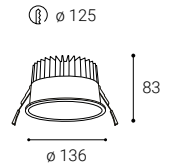

VIGO S

	#	W	K	lm	↻
	2095133	8-18*	3000	920-2070	-
	2095133DT	18	3000	2070	TRIAC
	2095133D	18	3000	2070	DALI/PUSH
	2095143	8-18*	4000	920-2070	-
	2095143DT	18	4000	2070	TRIAC
	2095143D	18	4000	2070	DALI/PUSH

REFLECTOR

#	REFLECTOR	#
6099306		6099305

REFLECTOR

#
6099302

* Adjustable power

VIGO M

VIGO M

	#	W	K	lm	↻
	2095231	16-29*	3000	1840-3340	-
	2095231DT	29	3000	3340	TRIAC
	2095231D	29	3000	3340	DALI/PUSH
	2095241	16-29*	4000	1840-3340	-
	2095241DT	29	4000	3340	TRIAC
	2095241D	29	4000	3340	DALI/PUSH

W

3 - 6 m

VIGO M

	#	W	K	lm	↻
	2095233	16-29*	3000	1840-3340	-
	2095233DT	29	3000	3340	TRIAC
	2095233D	29	3000	3340	DALI/PUSH
	2095243	16-29*	4000	1840-3340	-
	2095243DT	29	4000	3340	TRIAC
	2095243D	29	4000	3340	DALI/PUSH

VIGO XL

	#	W	K	lm	↻
	2096333	38-48*	3000	4370-5520	-
	2096333DT	48	3000	5520	TRIAC
	2096333D	48	3000	5520	DALI/PUSH
	2096343	38-48*	4000	4370-5520	-
	2096343DT	48	4000	5520	TRIAC
	2096343D	48	4000	5520	DALI/PUSH