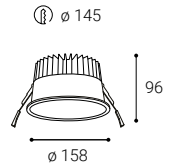

W

3 - 6 m

VIGO M

	#	W	K	lm	↻
	2095233	16-29*	3000	1840-3340	-
	2095233DT	29	3000	3340	TRIAC
	2095233D	29	3000	3340	DALI/PUSH
	2095243	16-29*	4000	1840-3340	-
	2095243DT	29	4000	3340	TRIAC
	2095243D	29	4000	3340	DALI/PUSH

	#	W	K	lm	↻
	2096231	16-37*	3000	1840-4250	-
	2096231DT	37	3000	4250	TRIAC
	2096231D	37	3000	4250	DALI/PUSH
	2096241	16-37*	4000	1840-4250	-
	2096241DT	37	4000	4250	TRIAC
	2096241D	37	4000	4250	DALI/PUSH

VIGO L

	#	W	K	lm	↻
	2096233	16-37*	3000	1840-4250	-
	2096233DT	37	3000	4250	TRIAC
	2096233D	37	3000	4250	DALI/PUSH
	2096243	16-37*	4000	1840-4250	-
	2096243DT	37	4000	4250	TRIAC
	2096243D	37	4000	4250	DALI/PUSH

VIGO XL

	#	W	K	lm	↻
	2096333	38-48*	3000	4370-5520	-
	2096333DT	48	3000	5520	TRIAC
	2096333D	48	3000	5520	DALI/PUSH
	2096343	38-48*	4000	4370-5520	-
	2096343DT	48	4000	5520	TRIAC
	2096343D	48	4000	5520	DALI/PUSH