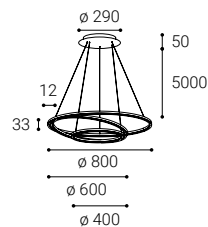

CIRCLE 3 P-Z

CIRCLE 3 P-Z

CIRCLE 3 P-Z

	#	W	K	lm	
	3271171DT	136	2700/3000/4000	12104	TRIAC
	3271171D	136	2700/3000/4000	12104	DALI/PUSH

CIRCLE 3 P-Z

	#	W	K	lm	
	3271173DT	136	2700/3000/4000	12104	TRIAC
	3271173D	136	2700/3000/4000	12104	DALI/PUSH

CIRCLE 3 P-Z

	#	W	K	lm	
	3271177DT	136	2700/3000/4000	12104	TRIAC
	3271177D	136	2700/3000/4000	12104	DALI/PUSH

CIRCLE 3 P-Z

	#	W	K	lm	
	3271176DT	136	2700/3000/4000	12104	TRIAC
	3271176D	136	2700/3000/4000	12104	DALI/PUSH