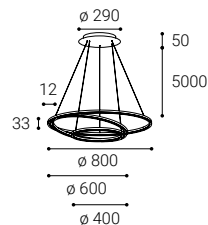

CIRCLE 3 P-Z

CIRCLE 3 P-Z

CIRCLE 3 P-Z

	#	W	K	lm	
	3271171DT	136	2700/3000/4000	12104	TRIAC
	3271171D	136	2700/3000/4000	12104	DALI/PUSH

CIRCLE 3 P-Z

	#	W	K	lm	
	3271173DT	136	2700/3000/4000	12104	TRIAC
	3271173D	136	2700/3000/4000	12104	DALI/PUSH

CIRCLE 3 P-Z

	#	W	K	lm	
	3271177DT	136	2700/3000/4000	12104	TRIAC
	3271177D	136	2700/3000/4000	12104	DALI/PUSH

CIRCLE 3 P-Z

	#	W	K	lm	
	3271176DT	136	2700/3000/4000	12104	TRIAC
	3271176D	136	2700/3000/4000	12104	DALI/PUSH