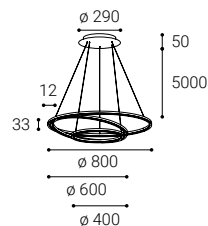

CIRCLE 3 P-Z

CIRCLE 3 P-Z

CIRCLE 3 P-Z

	#	W	K	lm	
	3271171DT	136	2700/3000/4000	12104	TRIAC
	3271171D	136	2700/3000/4000	12104	DALI/PUSH

CIRCLE 3 P-Z

	#	W	K	lm	
	3271173DT	136	2700/3000/4000	12104	TRIAC
	3271173D	136	2700/3000/4000	12104	DALI/PUSH

CIRCLE 3 P-Z

	#	W	K	lm	
	3271177DT	136	2700/3000/4000	12104	TRIAC
	3271177D	136	2700/3000/4000	12104	DALI/PUSH

CIRCLE 3 P-Z

	#	W	K	lm	
	3271176DT	136	2700/3000/4000	12104	TRIAC
	3271176D	136	2700/3000/4000	12104	DALI/PUSH