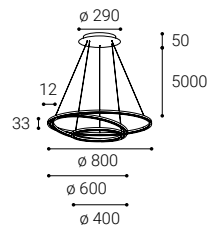

CIRCLE 3 P-Z

CIRCLE 3 P-Z

CIRCLE 3 P-Z

	#	W	K	lm	
	3271171DT	136	2700/3000/4000	12104	TRIAC
	3271171D	136	2700/3000/4000	12104	DALI/PUSH

CIRCLE 3 P-Z

	#	W	K	lm	
	3271173DT	136	2700/3000/4000	12104	TRIAC
	3271173D	136	2700/3000/4000	12104	DALI/PUSH

CIRCLE 3 P-Z

	#	W	K	lm	
	3271177DT	136	2700/3000/4000	12104	TRIAC
	3271177D	136	2700/3000/4000	12104	DALI/PUSH

CIRCLE 3 P-Z

	#	W	K	lm	
	3271176DT	136	2700/3000/4000	12104	TRIAC
	3271176D	136	2700/3000/4000	12104	DALI/PUSH