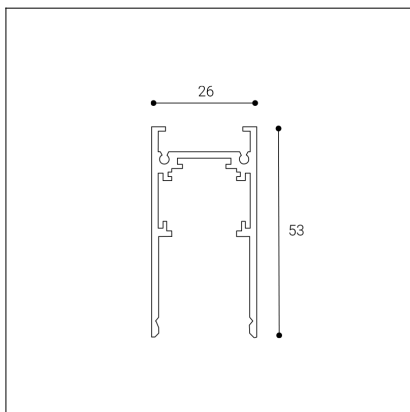

MAG II TRACK 2M, W

Code: 6522901

Color: WHITE / 9003

Material: ALUMINIUM

Dimmable: DALI

Voltage / Frequency: 48V DC

Dimensions luminaire: 2000x26x53 mm

Product weight kg: 2 kg

Packing carton: 10

Package dimensions: 2003x28x53 mm

EN
Accessories for the MAG II TRACK magnetic system.

DE
Zubehör für das Magnetsystem MAG II TRACK.

CZ
Příslušenství pro magnetický systém MAG II TRACK.