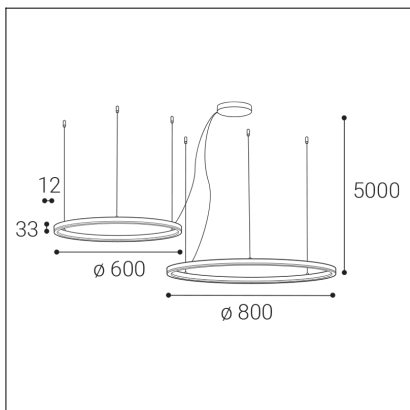

# CIRCLE SET 2 P-Z, N

<b>Code:</b>	3274676D
<b>Color:</b>	NICKEL / 7032
<b>Material:</b>	ALUMINIUM/PMMA
<b>Power:</b>	104W
<b>Color temperature:</b>	2700K/3000K/4000K
<b>Lumen output:</b>	9260lm
<b>Efficacy:</b>	89lm/W
<b>Color rendering index:</b>	90+
<b>SDCM:</b>	< 3
<b>Light beam angle:</b>	160°
<b>Light Source:</b>	LED
<b>Dimmable:</b>	DALI/PUSH
<b>LED lifetime:</b>	L80B20 50.000h
<b>Driver:</b>	1400 + 1000 mA
<b>Voltage / Frequency:</b>	220-240V AC, 50-60Hz
<b>Dimensions luminaire:</b>	d600+d800x33 mm
<b>Product weight kg:</b>	3.5
<b>Packing carton:</b>	1
<b>Length suspension:</b>	5000 mm
<b>Package dimensions:</b>	870x870x115 mm