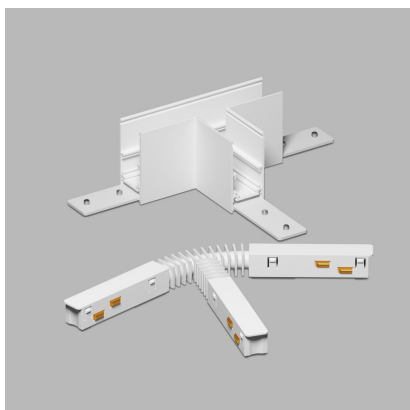

MAG II T-CONNECTOR, W

Code: 6521001

Color: WHITE / 9003

Material: ALUMINIUM

Dimmable: DALI

Voltage / Frequency: 48V DC

Dimensions luminaire: 110x68x53 mm

Product weight kg: 0,3 kg

Packing carton: 50

Package dimensions: 210x135x65 mm

EN
Accessories for the MAG II TRACK magnetic system.

DE
Zubehör für das Magnetsystem MAG II TRACK.

CZ
Příslušenství pro magnetický systém MAG II TRACK.