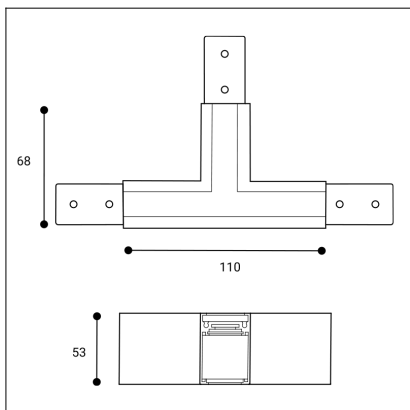

MAG II T-CONNECTOR, W

Code: 6521001

Color: WHITE / 9003

Material: ALUMINIUM

Dimmable: DALI

Voltage / Frequency: 48V DC

Dimensions luminaire: 110x68x53 mm

Product weight kg: 0,3 kg

Packing carton: 50

Package dimensions: 210x135x65 mm

EN
Accessories for the MAG II TRACK magnetic system.

DE
Zubehör für das Magnetsystem MAG II TRACK.

CZ
Příslušenství pro magnetický systém MAG II TRACK.