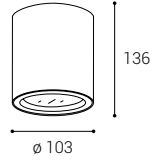

ROLO MAX

ROLO MAX

ROLO MAX

#	W	K	lm	
5320234	13	3000	1300	-
5320234DT	13	3000	1300	TRIAC
5320234D	13	3000	1300	DALI/PUSH

< 6 m²

ø 103