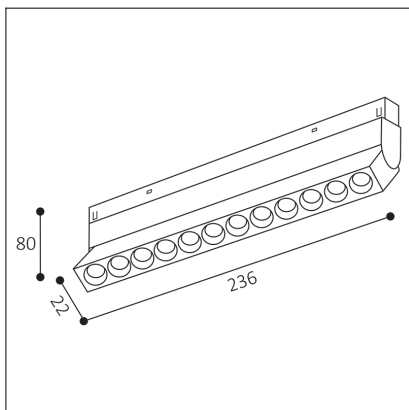

# MAGLASER III TILT, W

<b>Code:</b>	6482251
<b>Color:</b>	WHITE / 9003
<b>Material:</b>	ALUMINIUM/PC
<b>Power:</b>	12W
<b>Color temperature:</b>	3000K/3500K/4000K
<b>Lumen output:</b>	1068lm
<b>Efficacy:</b>	89lm/W
<b>Color rendering index:</b>	90+
<b>SDCM:</b>	< 3
<b>Light beam angle:</b>	38°
<b>Unified Glare Rating:</b>	< 16
<b>Light Source:</b>	LED
<b>Dimmable:</b>	ON/OFF
<b>LED lifetime:</b>	L80B20 50.000h
<b>Driver:</b>	700 mA
<b>Voltage / Frequency:</b>	48V DC
<b>Dimensions luminaire:</b>	235x22x80 mm
<b>Product weight kg:</b>	0.35
<b>Packing carton:</b>	30
<b>Package dimensions:</b>	250x80x30 mm