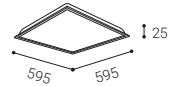

NELA

NELA

NELA 60 UGR

	#	W	K	lm	
	2237141	33	4000	3630	-
	2237141D	33	4000	3630	DALI/PUSH

SURFACE KIT 60

	#
	1229601

SDK KIT

	#
	2229701