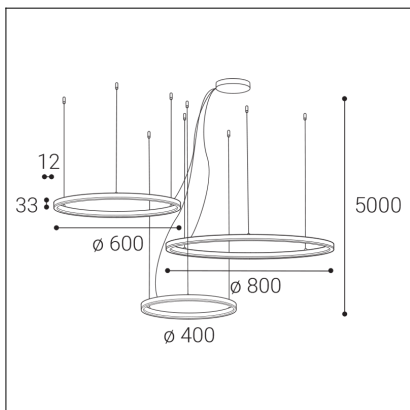

# CIRCLE SET 3 P-Z, W

<b>Code:</b>	3274771D
<b>Color:</b>	WHITE / 9003
<b>Material:</b>	ALUMINIUM/PMMA
<b>Power:</b>	136W
<b>Color temperature:</b>	2700K/3000K/4000K
<b>Lumen output:</b>	12100lm
<b>Efficacy:</b>	89lm/W
<b>Color rendering index:</b>	90+
<b>SDCM:</b>	< 3
<b>Light beam angle:</b>	160°
<b>Light Source:</b>	LED
<b>Dimmable:</b>	DALI/PUSH
<b>LED lifetime:</b>	L80B20 50.000h
<b>Driver:</b>	700 + 1000 + 1400 mA
<b>Voltage / Frequency:</b>	220-240V AC, 50-60Hz
<b>Dimensions luminaire:</b>	d400+d600+d800x33 mm
<b>Product weight kg:</b>	4.8
<b>Packing carton:</b>	1
<b>Length suspension:</b>	5000 mm
<b>Package dimensions:</b>	870x870x115 mm