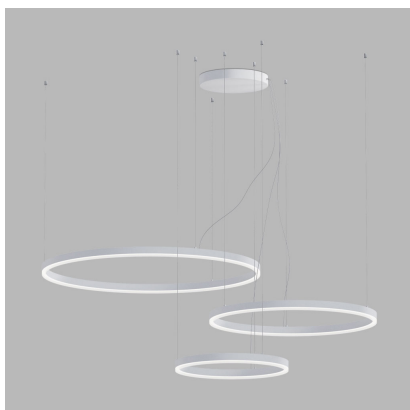

# CIRCLE SET 3 P-Z, W

<b>Code:</b>	3274771D
<b>Color:</b>	WHITE / 9003
<b>Material:</b>	ALUMINIUM/PMMA
<b>Power:</b>	136W
<b>Color temperature:</b>	2700K/3000K/4000K
<b>Lumen output:</b>	12100lm
<b>Efficacy:</b>	89lm/W
<b>Color rendering index:</b>	90+
<b>SDCM:</b>	< 3
<b>Light beam angle:</b>	160°
<b>Light Source:</b>	LED
<b>Dimmable:</b>	DALI/PUSH
<b>LED lifetime:</b>	L80B20 50.000h
<b>Driver:</b>	700 + 1000 + 1400 mA
<b>Voltage / Frequency:</b>	220-240V AC, 50-60Hz
<b>Dimensions luminaire:</b>	d400+d600+d800x33 mm
<b>Product weight kg:</b>	4.8
<b>Packing carton:</b>	1
<b>Length suspension:</b>	5000 mm
<b>Package dimensions:</b>	870x870x115 mm