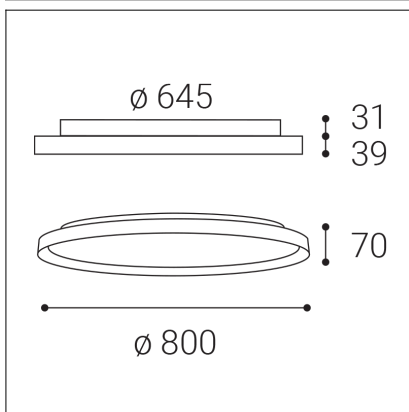

# MOON 80, BCH

**Code:** 12750737D

**Color:** BLACK/CHAMPAGNE / 9017/1036

**Material:** METAL/PMMA

**Power:** 88W (76+12)

**Color temperature:** 2700K/3000K/4000K

**Lumen output:** 5320+840lm

**Efficacy:** 70lm/W

**Color rendering index:** 90+

**SDCM:** < 3

**Light beam angle:** 160°

**Light Source:** LED

**Dimmable:** DALI/PUSH

**LED lifetime:** L80B20 50.000h

**Driver:** 1900 + 300 mA

**Voltage / Frequency:** 220-240V AC, 50-60Hz

**Dimensions luminaire:** d800x70 mm

**Product weight kg:** 8.9

**Package dimensions:** 860x860x95 mm

**Remark:** wall mountable - yes