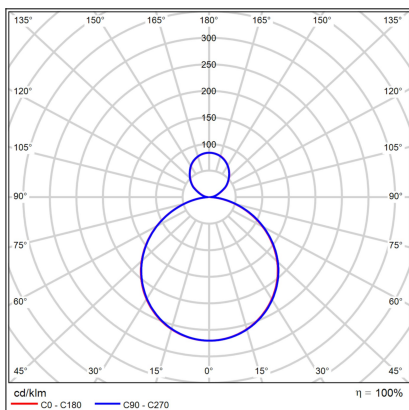

# MOON 80, BCH

**Code:** 12750737D

**Color:** BLACK/CHAMPAGNE / 9017/1036

**Material:** METAL/PMMA

**Power:** 88W (76+12)

**Color temperature:** 2700K/3000K/4000K

**Lumen output:** 5320+840lm

**Efficacy:** 70lm/W

**Color rendering index:** 90+

**SDCM:** < 3

**Light beam angle:** 160°

**Light Source:** LED

**Dimmable:** DALI/PUSH

**LED lifetime:** L80B20 50.000h

**Driver:** 1900 + 300 mA

**Voltage / Frequency:** 220-240V AC, 50-60Hz

**Dimensions luminaire:** d800x70 mm

**Product weight kg:** 8.9

**Package dimensions:** 860x860x95 mm

**Remark:** wall mountable - yes