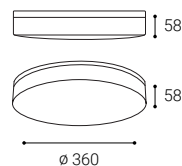

RING SLIM	#	RING SLIM	#
	6469801		6469803

HF SENSOR	#	
	6469900	4m

\* Adjustable power

# YPSO 36

YPSO 36	#	W	K	lm	
	1460651	15-30*	3000/4000	1500-3000	-
	1460651D	30	3000/4000	3000	DALI/PUSH
	1460651EM	15-30*	3000/4000	1500-3000	-

W

< 15 m<sup>2</sup>

RING	#
	6469201

RING	#
	6469203

RING SLIM	#
	6469301