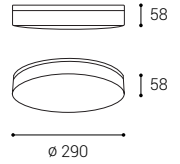

# YPSO 30

YPSO 30	#	W	K	lm	⌚
	1460151	10-22*	3000/4000	1000-2200	-
	1460151D	22	3000/4000	2200	DALI/PUSH

W

 135°
< 11 m<sup>2</sup>
 CCT SWITCH
 IK 07
 IP 54
 CRI 90+
 Tune white option

RING	#	RING	#
	6469701		6469703

# YPSO 36

YPSO 36	#	W	K	lm	
	1460651	15-30*	3000/4000	1500-3000	-
	1460651D	30	3000/4000	3000	DALI/PUSH
	1460651EM	15-30*	3000/4000	1500-3000	-

W

< 15 m<sup>2</sup>

RING	#
	6469201

RING	#
	6469203

RING SLIM	#
	6469301