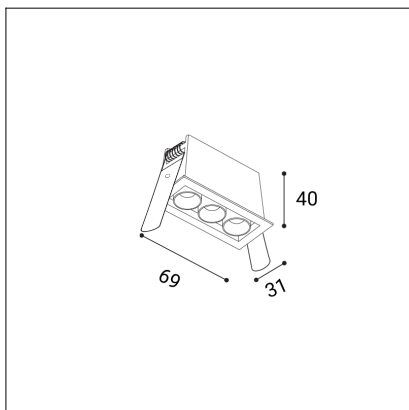

# RIVA MINI 3, B

<b>Code:</b>	2560173
<b>Color:</b>	BLACK / 9005
<b>Material:</b>	ALUMINIUM/PC
<b>Power:</b>	6W
<b>Color temperature:</b>	2700K/3000K/4000K
<b>Lumen output:</b>	480lm
<b>Efficacy:</b>	80lm/W
<b>Color rendering index:</b>	90+
<b>SDCM:</b>	< 3
<b>Light beam angle:</b>	38°
<b>Light Source:</b>	LED
<b>Dimmable:</b>	ON/OFF
<b>LED lifetime:</b>	L80B20 50.000h
<b>Driver:</b>	250 mA
<b>Voltage / Frequency:</b>	220-240V AC, 50-60Hz
<b>Dimensions luminaire:</b>	69x31x40 mm
<b>Installation hole:</b>	65 x 27 mm
<b>Product weight kg:</b>	0.15
<b>Packing carton:</b>	60
<b>Package dimensions:</b>	135x60x55 mm