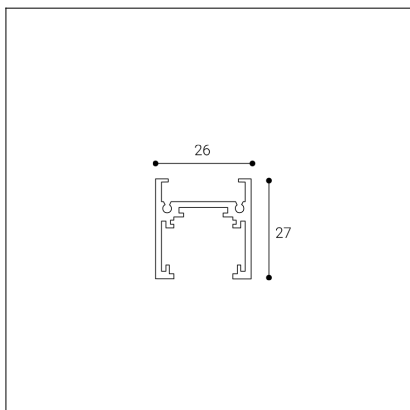

MAG II LOW TRACK 3M, B

Code: 6529103

Color: BLACK / 9005

Material: ALUMINIUM

Dimmable: DALI

Voltage / Frequency: 48V DC

Dimensions luminaire: 3000x26x27 mm

Product weight kg: 1 kg

Packing carton: 12

Package dimensions: 3003x28x28 mm

EN
Accessories for the MAG II LOW TRACK magnetic system.

DE
Zubehör für das Magnetsystem MAG II LOW TRACK.

CZ
Příslušenství pro magnetický systém MAG II LOW TRACK.