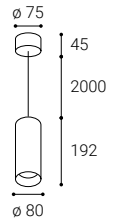

LUKY Z

LUKY Z

LUKY Z

#	W	K	lm	↻
3251431	6-20*	3000	570-1900	-
3251431DT	20	3000	1330	TRIAC
3251431D	20	3000	1900	DALI/PUSH
3251441	6-20*	4000	570-1900	-
3251441DT	20	4000	1330	TRIAC
3251441D	20	4000	1900	DALI/PUSH

W

LUKY Z

#	W	K	lm	↻
3251433	6-20*	3000	570-1900	-
3251433DT	20	3000	1330	TRIAC
3251433D	20	3000	1900	DALI/PUSH
3251443	6-20*	4000	570-1900	-
3251443DT	20	4000	1330	TRIAC
3251443D	20	4000	1900	DALI/PUSH

B

OPTICS

#	▲
6251660	15°
6251670	36°

RING

#
6251801

W

RING

#
6251803

B