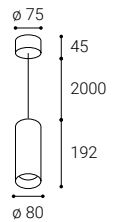

LUKY Z

LUKY Z

LUKY Z

#	W	K	lm	↻
3251431	6-20*	3000	570-1900	-
3251431DT	20	3000	1330	TRIAC
3251431D	20	3000	1900	DALI/PUSH
3251441	6-20*	4000	570-1900	-
3251441DT	20	4000	1330	TRIAC
3251441D	20	4000	1900	DALI/PUSH

W

LUKY Z

#	W	K	lm	↻
3251433	6-20*	3000	570-1900	-
3251433DT	20	3000	1330	TRIAC
3251433D	20	3000	1900	DALI/PUSH
3251443	6-20*	4000	570-1900	-
3251443DT	20	4000	1330	TRIAC
3251443D	20	4000	1900	DALI/PUSH

B

OPTICS

#	▲
6251660	15°
6251670	36°

RING

#
6251801

W

RING

#
6251803

B