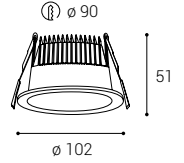

ZENO

ZENO

ZENO

#	W	K	lm	
2235751	10	3000/4000/5000	900	-
2235751DT	10	3000/4000/5000	900	TRIAC
2235751D	10	3000/4000/5000	900	DALI/PUSH

W

ZENO

#	W	K	lm	
2235753	10	3000/4000/5000	760	-
2235753DT	10	3000/4000/5000	760	TRIAC
2235753D	10	3000/4000/5000	760	DALI/PUSH