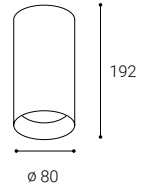

LUKY

LUKY

LUKY

LUKY	#	W	K	lm	↻
	1251431	6-20*	3000	570-1900	-
	1251431DT	20	3000	1330	TRIAC
	1251431D	20	3000	1900	DALI/PUSH
	1251441	6-20*	4000	570-1900	-
	1251441DT	20	4000	1330	TRIAC
	1251441D	20	4000	1900	DALI/PUSH

LUKY	#	W	K	lm	↻
	1251433	6-20*	3000	570-1900	-
	1251433DT	20	3000	1330	TRIAC
	1251433D	20	3000	1900	DALI/PUSH
	1251443	6-20*	4000	570-1900	-
	1251443DT	20	4000	1330	TRIAC
	1251443D	20	4000	1900	DALI/PUSH

OPTICS	#	▲	RING	#
	6251660	15°		6251801
	6251670	36°		

RING	#	RING	#
	6251803		6251807

* Adjustable power

Suspended version

Mag Track version

Eco Track version