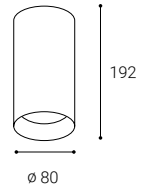

LUKY

LUKY

LUKY

LUKY	#	W	K	lm	↻
	1251431	6-20*	3000	570-1900	-
	1251431DT	20	3000	1330	TRIAC
	1251431D	20	3000	1900	DALI/PUSH
	1251441	6-20*	4000	570-1900	-
	1251441DT	20	4000	1330	TRIAC
	1251441D	20	4000	1900	DALI/PUSH

LUKY	#	W	K	lm	↻
	1251433	6-20*	3000	570-1900	-
	1251433DT	20	3000	1330	TRIAC
	1251433D	20	3000	1900	DALI/PUSH
	1251443	6-20*	4000	570-1900	-
	1251443DT	20	4000	1330	TRIAC
	1251443D	20	4000	1900	DALI/PUSH

OPTICS	#	▲	RING	#
	6251660	15°		6251801
	6251670	36°		

RING	#	RING	#
	6251803		6251807

* Adjustable power

Suspended version

Mag Track version

Eco Track version