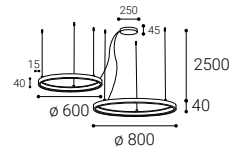

CIRO SET 2 P-Z

CIRO SET 2 P-Z

CIRO SET 2 P-Z

#	W	K	lm	
3275351DT	100	3000/4000	7000	TRIAC
3275351D	100	3000/4000	7000	DALI/PUSH

CIRO SET 2 P-Z

#	W	K	lm	
3275353DT	100	3000/4000	7000	TRIAC
3275353D	100	3000/4000	7000	DALI/PUSH

CIRO SET 2 P-Z

#	W	K	lm	
3275357DT	100	3000/4000	7000	TRIAC
3275357D	100	3000/4000	7000	DALI/PUSH

Canopy

Canopy

Canopy