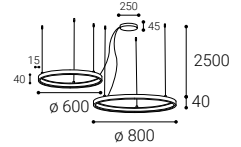

CIRO SET 2 P-Z

CIRO SET 2 P-Z

CIRO SET 2 P-Z

#	W	K	lm	
3275351DT	100	3000/4000	7000	TRIAC
3275351D	100	3000/4000	7000	DALI/PUSH

CIRO SET 2 P-Z

#	W	K	lm	
3275353DT	100	3000/4000	7000	TRIAC
3275353D	100	3000/4000	7000	DALI/PUSH

CIRO SET 2 P-Z

#	W	K	lm	
3275357DT	100	3000/4000	7000	TRIAC
3275357D	100	3000/4000	7000	DALI/PUSH

Canopy

Canopy

Canopy