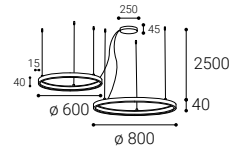

CIRO SET 2 P-Z

CIRO SET 2 P-Z

CIRO SET 2 P-Z

#	W	K	lm	
3275351DT	100	3000/4000	7000	TRIAC
3275351D	100	3000/4000	7000	DALI/PUSH

CIRO SET 2 P-Z

#	W	K	lm	
3275353DT	100	3000/4000	7000	TRIAC
3275353D	100	3000/4000	7000	DALI/PUSH

CIRO SET 2 P-Z

#	W	K	lm	
3275357DT	100	3000/4000	7000	TRIAC
3275357D	100	3000/4000	7000	DALI/PUSH

Canopy

Canopy

Canopy