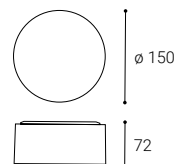

BUTTON II

BUTTON II

BUTTON II

BUTTON II

#	W	K	lm	
1010151	6-12*	3000/4000	600-1200	-
1010151DT	12	3000/4000	1200	TRIAC
1010151D	12	3000/4000	1200	DALI/PUSH

BUTTON II

#	W	K	lm	
1010153	6-12*	3000/4000	600-1200	-
1010153DT	12	3000/4000	1200	TRIAC
1010153D	12	3000/4000	1200	DALI/PUSH