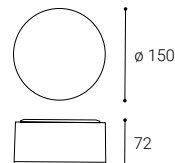

BUTTON II

BUTTON II

BUTTON II

BUTTON II

#	W	K	lm	
1010151	6-12*	3000/4000	600-1200	-
1010151DT	12	3000/4000	1200	TRIAC
1010151D	12	3000/4000	1200	DALI/PUSH

BUTTON II

#	W	K	lm	
1010153	6-12*	3000/4000	600-1200	-
1010153DT	12	3000/4000	1200	TRIAC
1010153D	12	3000/4000	1200	DALI/PUSH