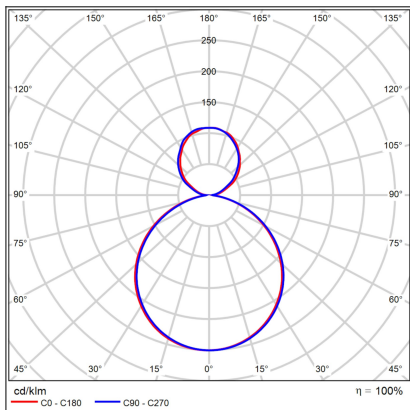

# MOON 40, BCH

**Code:** 12748737DT

**Color:** BLACK/CHAMPAGNE / 9017/1036

**Material:** METAL/PMMA

**Power:** 36W (30+6)

**Color temperature:** 2700K/3000K/4000K

**Lumen output:** 2100+420lm

**Efficacy:** 70lm/W

**Color rendering index:** 90+

**SDCM:** < 3

**Light beam angle:** 160°

**Light Source:** LED

**Dimmable:** TRIAC

**LED lifetime:** L80B20 50.000h

**Driver:** 750 + 200 mA

**Voltage / Frequency:** 220-240V AC, 50-60Hz

**Dimensions luminaire:** d400x70 mm

**Product weight kg:** 2.9

**Package dimensions:** 460x460x95 mm

**Remark:** wall mountable - yes