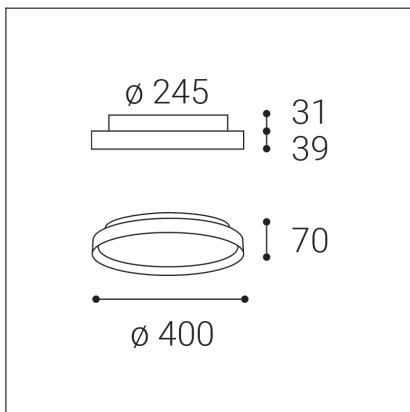

# MOON 40, BCH

**Code:** 12748737DT

**Color:** BLACK/CHAMPAGNE / 9017/1036

**Material:** METAL/PMMA

**Power:** 36W (30+6)

**Color temperature:** 2700K/3000K/4000K

**Lumen output:** 2100+420lm

**Efficacy:** 70lm/W

**Color rendering index:** 90+

**SDCM:** < 3

**Light beam angle:** 160°

**Light Source:** LED

**Dimmable:** TRIAC

**LED lifetime:** L80B20 50.000h

**Driver:** 750 + 200 mA

**Voltage / Frequency:** 220-240V AC, 50-60Hz

**Dimensions luminaire:** d400x70 mm

**Product weight kg:** 2.9

**Package dimensions:** 460x460x95 mm

**Remark:** wall mountable - yes