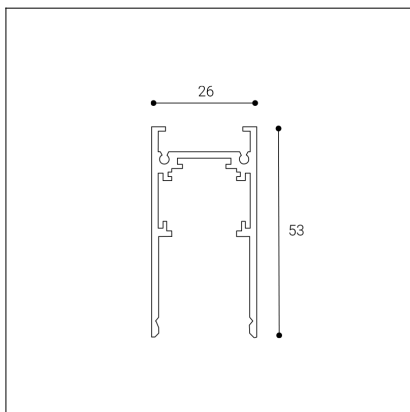

MAG II TRACK 2M, B

Code: 6522903

Color: BLACK / 9005

Material: ALUMINIUM

Dimmable: DALI

Voltage / Frequency: 48V DC

Dimensions luminaire: 2000x26x53 mm

Product weight kg: 2 kg

Packing carton: 10

Package dimensions: 2003x28x53 mm

EN
Accessories for the MAG II TRACK magnetic system.

DE
Zubehör für das Magnetsystem MAG II TRACK.

CZ
Příslušenství pro magnetický systém MAG II TRACK.