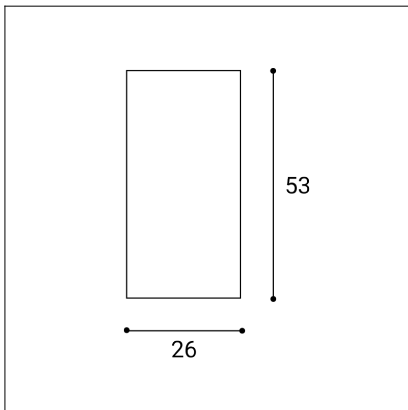

MAG II END CAP, B

Code: 6523003

Color: BLACK / 9005

Material: PC

Dimmable: N/A

Voltage / Frequency: 48V DC

Dimensions luminaire: 26x2x53 mm

Product weight kg: 0,05 kg

Packing carton: 200

Package dimensions: 27x55x2 mm

EN
Accessories for the MAG II TRACK magnetic system.

DE
Zubehör für das Magnetsystem MAG II TRACK.

CZ
Příslušenství pro magnetický systém MAG II TRACK.

SK
Príslušenstvo pre magnetický systém MAG II TRACK.