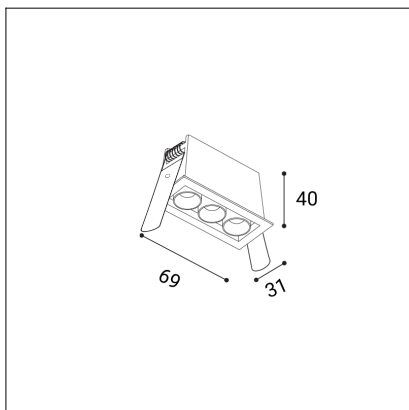

# RIVA MINI 3, W

<b>Code:</b>	2560171D
<b>Color:</b>	WHITE / 9003
<b>Material:</b>	ALUMINIUM/PC
<b>Power:</b>	6W
<b>Color temperature:</b>	2700K/3000K/4000K
<b>Lumen output:</b>	480lm
<b>Efficacy:</b>	80lm/W
<b>Color rendering index:</b>	90+
<b>SDCM:</b>	< 3
<b>Light beam angle:</b>	38°
<b>Light Source:</b>	LED
<b>Dimmable:</b>	DALI/PUSH
<b>LED lifetime:</b>	L80B20 50.000h
<b>Driver:</b>	250 mA
<b>Voltage / Frequency:</b>	220-240V AC, 50-60Hz
<b>Dimensions luminaire:</b>	69x31x40 mm
<b>Installation hole:</b>	65 x 27 mm
<b>Product weight kg:</b>	0.15
<b>Package dimensions:</b>	135x60x55 mm