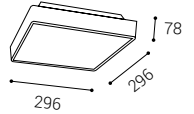

# SOLO

SOLO HF	#	W	K	lm	
	5200254	16	3000/4000/6500	1100	-

SOLO	#	W	K	lm	
	5200254D	16	3000/4000/6500	1100	DALI/PUSH