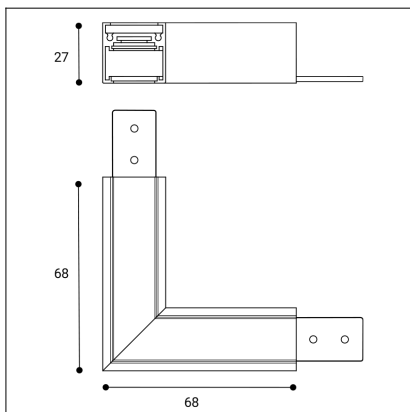

MAG II LOW CORNER-H, B

Code: 6529703

Color: BLACK / 9005

Material: ALUMINIUM

Dimmable: DALI

Voltage / Frequency: 48V DC

Dimensions luminaire: 68x68x27 mm

Product weight kg: 0,08 kg

Packing carton: 50

Package dimensions: 210x135x40 mm

EN
Accessories for the MAG II LOW TRACK magnetic system.

DE
Zubehör für das Magnetsystem MAG II LOW TRACK.

CZ
Příslušenství pro magnetický systém MAG II LOW TRACK.