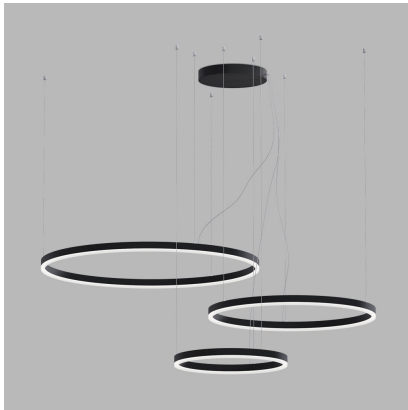

# CIRCLE SET 3 P-Z, B

<b>Code:</b>	3274773DT
<b>Color:</b>	BLACK / 9017
<b>Material:</b>	ALUMINIUM/PMMA
<b>Power:</b>	136W
<b>Color temperature:</b>	2700K/3000K/4000K
<b>Lumen output:</b>	12100lm
<b>Efficacy:</b>	89lm/W
<b>Color rendering index:</b>	90+
<b>SDCM:</b>	< 3
<b>Light beam angle:</b>	160°
<b>Light Source:</b>	LED
<b>Dimmable:</b>	TRIAC
<b>LED lifetime:</b>	L80B20 50.000h
<b>Driver:</b>	3x 750 + 1050 mA
<b>Voltage / Frequency:</b>	220-240V AC, 50-60Hz
<b>Dimensions luminaire:</b>	d400+d600+d800x33 mm
<b>Product weight kg:</b>	4.8
<b>Packing carton:</b>	1
<b>Length suspension:</b>	5000 mm
<b>Package dimensions:</b>	870x870x115 mm