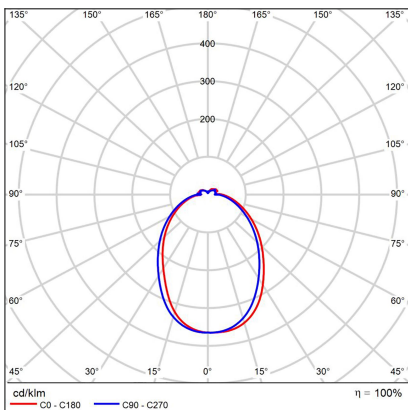

# CIRCLE SET 3 P-Z, B

<b>Code:</b>	3274773DT
<b>Color:</b>	BLACK / 9017
<b>Material:</b>	ALUMINIUM/PMMA
<b>Power:</b>	136W
<b>Color temperature:</b>	2700K/3000K/4000K
<b>Lumen output:</b>	12100lm
<b>Efficacy:</b>	89lm/W
<b>Color rendering index:</b>	90+
<b>SDCM:</b>	< 3
<b>Light beam angle:</b>	160°
<b>Light Source:</b>	LED
<b>Dimmable:</b>	TRIAC
<b>LED lifetime:</b>	L80B20 50.000h
<b>Driver:</b>	3x 750 + 1050 mA
<b>Voltage / Frequency:</b>	220-240V AC, 50-60Hz
<b>Dimensions luminaire:</b>	d400+d600+d800x33 mm
<b>Product weight kg:</b>	4.8
<b>Packing carton:</b>	1
<b>Length suspension:</b>	5000 mm
<b>Package dimensions:</b>	870x870x115 mm