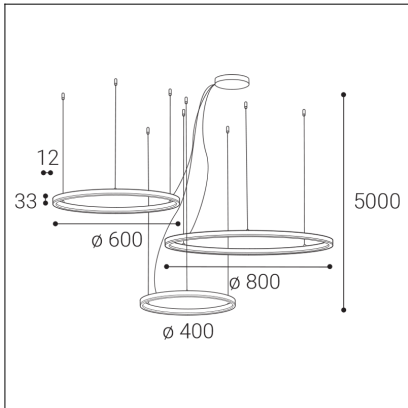

# CIRCLE SET 3 P-Z, B

<b>Code:</b>	3274773DT
<b>Color:</b>	BLACK / 9017
<b>Material:</b>	ALUMINIUM/PMMA
<b>Power:</b>	136W
<b>Color temperature:</b>	2700K/3000K/4000K
<b>Lumen output:</b>	12100lm
<b>Efficacy:</b>	89lm/W
<b>Color rendering index:</b>	90+
<b>SDCM:</b>	< 3
<b>Light beam angle:</b>	160°
<b>Light Source:</b>	LED
<b>Dimmable:</b>	TRIAC
<b>LED lifetime:</b>	L80B20 50.000h
<b>Driver:</b>	3x 750 + 1050 mA
<b>Voltage / Frequency:</b>	220-240V AC, 50-60Hz
<b>Dimensions luminaire:</b>	d400+d600+d800x33 mm
<b>Product weight kg:</b>	4.8
<b>Packing carton:</b>	1
<b>Length suspension:</b>	5000 mm
<b>Package dimensions:</b>	870x870x115 mm