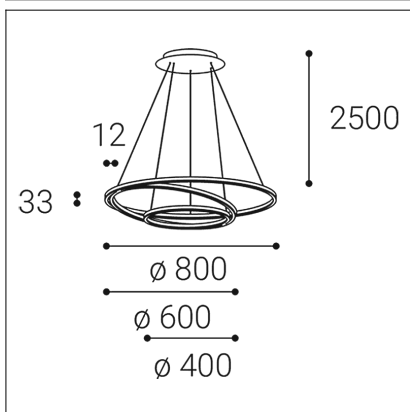

# CIRCLE 3 P-Z, B

<b>Code:</b>	3271153DT
<b>Color:</b>	BLACK / 9017
<b>Material:</b>	ALUMINIUM/PMMA
<b>Power:</b>	136W
<b>Color temperature:</b>	3000K/4000K
<b>Lumen output:</b>	12104lm
<b>Efficacy:</b>	89lm/W
<b>Color rendering index:</b>	90+
<b>SDCM:</b>	< 3
<b>Light beam angle:</b>	160°
<b>Light Source:</b>	LED
<b>Dimmable:</b>	TRIAC
<b>LED lifetime:</b>	L80B20 50.000h
<b>Driver:</b>	3x 750 + 1050 mA
<b>Voltage / Frequency:</b>	220-240V/50-60Hz
<b>Dimensions luminaire:</b>	d800x33 mm
<b>Product weight kg:</b>	4,5 kg
<b>Packing carton:</b>	1
<b>Length suspension:</b>	2500 mm
<b>Package dimensions:</b>	865x875x105 mm

## SK

Exkluzívne kruhové závesné svietidlo určené pre montáž do interiéru vo veľmi tenkom elegantnom tvare. Svetelný zdroj - SMD LED. Svietidlo je vyrobené z hliníka, opálový difúzor z PMMA. K dispozícii s 3 prstencami rôznej veľkosti, prevedenie v čiernej a v bielej farbe. Použitie - všeobecné osvetlenie určené pre obytné alebo komerčné priestory (jedáleň, obývací izba, spálňa, vstupné priestory, kuchyňa, recepcia, rokovacie miestnosti).