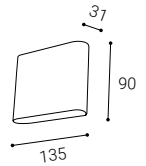

FLAT II

FLAT II

FLAT II S

#	W	K	lm	↻
5234751	2x3	3000/4000/5700	2x340	-

W

160°

1 - 3 m

CCT SWITCH

IK 08

IP 65

CRI 90+

FLAT II S

#	W	K	lm	↻
5234754	2x3	3000/4000/5700	2x340	-

A

160°

1 - 3 m

CCT SWITCH

IK 08

IP 65

CRI 90+

FLAT II L

#	W	K	lm	↻
5234851	2x5	3000/4000/5700	2x565	-

W

160°

2 - 6 m

CCT SWITCH

IK 08

IP 65

CRI 90+

FLAT II L

#	W	K	lm	↻
5234854	2x5	3000/4000/5700	2x565	-

A