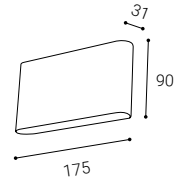

FLAT II

FLAT II

FLAT II S

#	W	K	lm	↻
5234751	2x3	3000/4000/5700	2x340	-

W

160°

1 - 3 m

CCT SWITCH

IK 08

IP 65

CRI 90+

FLAT II S

#	W	K	lm	↻
5234754	2x3	3000/4000/5700	2x340	-

A

160°

1 - 3 m

CCT SWITCH

IK 08

IP 65

CRI 90+

FLAT II L

#	W	K	lm	↻
5234851	2x5	3000/4000/5700	2x565	-

W

160°

2 - 6 m

CCT SWITCH

IK 08

IP 65

CRI 90+

FLAT II L

#	W	K	lm	↻
5234854	2x5	3000/4000/5700	2x565	-

A