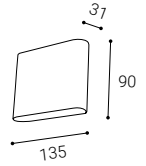

FLAT II

FLAT II

FLAT II S

#	W	K	lm	↻
5234751	2x3	3000/4000/5700	2x340	-

W

160°

1 - 3 m

CCT SWITCH

IK 08

IP 65

CRI 90+

FLAT II S

#	W	K	lm	↻
5234754	2x3	3000/4000/5700	2x340	-

A

160°

1 - 3 m

CCT SWITCH

IK 08

IP 65

CRI 90+

FLAT II L

#	W	K	lm	↻
5234851	2x5	3000/4000/5700	2x565	-

W

160°

2 - 6 m

CCT SWITCH

IK 08

IP 65

CRI 90+

FLAT II L

#	W	K	lm	↻
5234854	2x5	3000/4000/5700	2x565	-

A