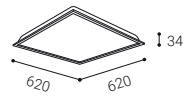

LENA PRO

LENA PRO

LENA PRO 60

	#	W	K	lm	
	2510151	21-40*	3000/3500/4000	2730-5200	-
	2510151DT	40	3000/3500/4000	5200	TRIAC
	2510151D	40	3000/3500/4000	5200	DALI/PUSH

LENA PRO 62

	#	W	K	lm	
	2510251	21-40*	3000/3500/4000	2730-5200	-
	2510251DT	40	3000/3500/4000	5200	TRIAC
	2510251D	40	3000/3500/4000	5200	DALI/PUSH