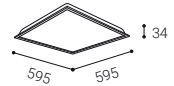

LENA PRO

LENA PRO

LENA PRO 60

	#	W	K	lm	
	2510151	21-40*	3000/3500/4000	2730-5200	-
	2510151DT	40	3000/3500/4000	5200	TRIAC
	2510151D	40	3000/3500/4000	5200	DALI/PUSH

LENA PRO 62

	#	W	K	lm	
	2510251	21-40*	3000/3500/4000	2730-5200	-
	2510251DT	40	3000/3500/4000	5200	TRIAC
	2510251D	40	3000/3500/4000	5200	DALI/PUSH