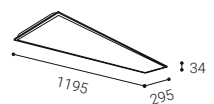

LENA PRO 120

	#	W	K	lm	
	2510351	21-40*	3000/3500/4000	2730-5200	-
	2510351DT	40	3000/3500/4000	5200	TRIAC
	2510351D	40	3000/3500/4000	5200	DALI/PUSH