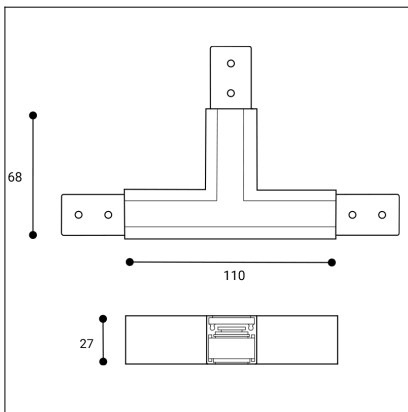

MAG II LOW T-CONNECTOR, B

Code: 6529503

Color: BLACK / 9005

Material: ALUMINIUM

Dimmable: DALI

Voltage / Frequency: 48V DC

Dimensions luminaire: 110x68x27 mm

Product weight kg: 0,08 kg

Packing carton: 50

Package dimensions: 210x135x40 mm

EN
Accessories for the MAG II LOW TRACK magnetic system.

DE
Zubehör für das Magnetsystem MAG II LOW TRACK.

CZ
Příslušenství pro magnetický systém MAG II LOW TRACK.