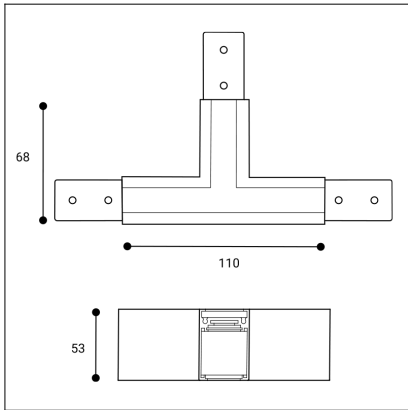

MAG II T-CONNECTOR, B

Code: 6521003

Color: BLACK / 9005

Material: ALUMINIUM

Dimmable: DALI

Voltage / Frequency: 48V DC

Dimensions luminaire: 110x68x53 mm

Product weight kg: 0,3 kg

Packing carton: 50

Package dimensions: 210x135x65 mm

EN
Accessories for the MAG II TRACK magnetic system.

DE
Zubehör für das Magnetsystem MAG II TRACK.

CZ
Příslušenství pro magnetický systém MAG II TRACK.