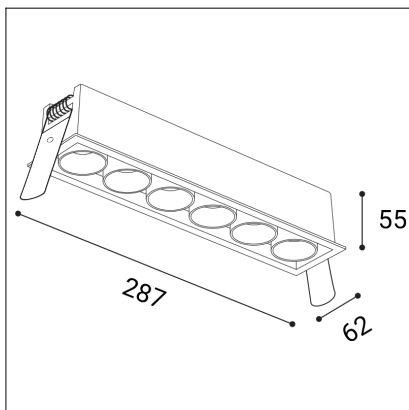

# RIVA MAXI 6, B

<b>Code:</b>	2560853
<b>Color:</b>	BLACK / 9005
<b>Material:</b>	ALUMINIUM/PC
<b>Power:</b>	30W
<b>Color temperature:</b>	3000K/3500K/4000K
<b>Lumen output:</b>	2400lm
<b>Efficacy:</b>	80lm/W
<b>Color rendering index:</b>	90+
<b>SDCM:</b>	< 3
<b>Light beam angle:</b>	50°
<b>Light Source:</b>	LED
<b>Dimmable:</b>	ON/OFF
<b>LED lifetime:</b>	L80B20 50.000h
<b>Driver:</b>	700 mA
<b>Voltage / Frequency:</b>	220-240V AC, 50-60Hz
<b>Dimensions luminaire:</b>	287x62x55 mm
<b>Installation hole:</b>	280 x 55 mm
<b>Product weight kg:</b>	0.75
<b>Packing carton:</b>	15
<b>Package dimensions:</b>	320x90x75 mm