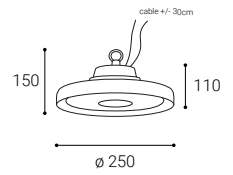

4000

12800-24000

-

B

90°

< 100 m<sup>2</sup>

\* Adjustable power