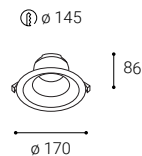

ALFA II

ALFA II

ALFA II 17

	#	W	K	lm	
	2236151	9-15*	3000/3500/4000	1080-1800	-
	2236151D	15	3000/3500/4000	1800	DALI/PUSH

ALFA II 19

	#	W	K	lm	
	2236251	18-25*	3000/3500/4000	2160-3000	-
	2236251D	25	3000/3500/4000	3000	DALI/PUSH

ALFA II 24

	#	W	K	lm	
	2236351	18-25*	3000/3500/4000	2160-3000	-
	2236351D	25	3000/3500/4000	3000	DALI/PUSH

* Adjustable power

Loop in / out