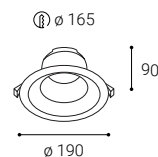

ALFA II

ALFA II

ALFA II 17

	#	W	K	lm	
	2236151	9-15*	3000/3500/4000	1080-1800	-
	2236151D	15	3000/3500/4000	1800	DALI/PUSH

ALFA II 19

	#	W	K	lm	
	2236251	18-25*	3000/3500/4000	2160-3000	-
	2236251D	25	3000/3500/4000	3000	DALI/PUSH

ALFA II 24

	#	W	K	lm	
	2236351	18-25*	3000/3500/4000	2160-3000	-
	2236351D	25	3000/3500/4000	3000	DALI/PUSH

* Adjustable power

Loop in / out