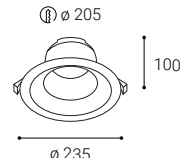

ALFA II

ALFA II

ALFA II 17

	#	W	K	lm	
	2236151	9-15*	3000/3500/4000	1080-1800	-
	2236151D	15	3000/3500/4000	1800	DALI/PUSH

ALFA II 19

	#	W	K	lm	
	2236251	18-25*	3000/3500/4000	2160-3000	-
	2236251D	25	3000/3500/4000	3000	DALI/PUSH

ALFA II 24

	#	W	K	lm	
	2236351	18-25*	3000/3500/4000	2160-3000	-
	2236351D	25	3000/3500/4000	3000	DALI/PUSH

* Adjustable power

Loop in / out