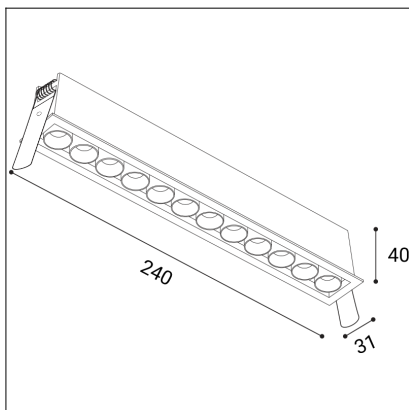

# RIVA MINI 12, B

<b>Code:</b> 2560373
<b>Color:</b> BLACK / 9005
<b>Material:</b> ALUMINIUM/PC
<b>Power:</b> 20W
<b>Color temperature:</b> 2700K/3000K/4000K
<b>Lumen output:</b> 1600lm
<b>Efficacy:</b> 80lm/W
<b>Color rendering index:</b> 90+
<b>SDCM:</b> < 3
<b>Light beam angle:</b> 38°
<b>Light Source:</b> LED
<b>Dimmable:</b> ON/OFF
<b>LED lifetime:</b> L80B20 50.000h
<b>Driver:</b> 500 mA
<b>Voltage / Frequency:</b> 220-240V AC, 50-60Hz
<b>Dimensions luminaire:</b> 240x31x40 mm
<b>Installation hole:</b> 236 x 27 mm
<b>Product weight kg:</b> 0.35
<b>Packing carton:</b> 25
<b>Package dimensions:</b> 265x60x55 mm