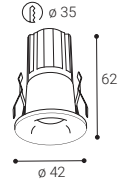

## SPOT MINI B

	#	W	K	lm	
	2050321	7	2700	490	-
	2050321DT	7	2700	490	TRIAC
	2050321D	7	2700	490	DALI/PUSH
	2050351	7	3000/3500/4000	490	-
	2050351DT	7	3000/3500/4000	490	TRIAC
	2050351D	7	3000/3500/4000	490	DALI/PUSH

## SPOT MINI B

	#	W	K	lm	
	2050323	7	2700	490	-
	2050323DT	7	2700	490	TRIAC
	2050323D	7	2700	490	DALI/PUSH
	2050353	7	3000/3500/4000	490	-
	2050353DT	7	3000/3500/4000	490	TRIAC
	2050353D	7	3000/3500/4000	490	DALI/PUSH

## SPOT MINI C

	#	W	K	lm	
	2050421	7	2700	490	-
	2050421DT	7	2700	490	TRIAC
	2050421D	7	2700	490	DALI/PUSH
	2050451	7	3000/3500/4000	490	-
	2050451DT	7	3000/3500/4000	490	TRIAC
	2050451D	7	3000/3500/4000	490	DALI/PUSH

## SPOT MINI C

	#	W	K	lm	
	2050423	7	2700	490	-
	2050423DT	7	2700	490	TRIAC
	2050423D	7	2700	490	DALI/PUSH
	2050453	7	3000/3500/4000	490	-
	2050453DT	7	3000/3500/4000	490	TRIAC
	2050453D	7	3000/3500/4000	490	DALI/PUSH