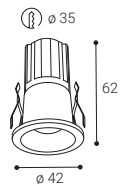

## SPOT MINI A

	#	W	K	lm	
	2050223	7	2700	490	-
	2050223DT	7	2700	490	TRIAC
	2050223D	7	2700	490	DALI/PUSH
	2050253	7	3000/3500/4000	490	-
	2050253DT	7	3000/3500/4000	490	TRIAC
	2050253D	7	3000/3500/4000	490	DALI/PUSH

## SPOT MINI B

	#	W	K	lm	
	2050321	7	2700	490	-
	2050321DT	7	2700	490	TRIAC
	2050321D	7	2700	490	DALI/PUSH
	2050351	7	3000/3500/4000	490	-
	2050351DT	7	3000/3500/4000	490	TRIAC
	2050351D	7	3000/3500/4000	490	DALI/PUSH

## SPOT MINI B

	#	W	K	lm	
	2050323	7	2700	490	-
	2050323DT	7	2700	490	TRIAC
	2050323D	7	2700	490	DALI/PUSH
	2050353	7	3000/3500/4000	490	-
	2050353DT	7	3000/3500/4000	490	TRIAC
	2050353D	7	3000/3500/4000	490	DALI/PUSH

## SPOT MINI C

	#	W	K	lm	
	2050423	7	2700	490	-
	2050423DT	7	2700	490	TRIAC
	2050423D	7	2700	490	DALI/PUSH
	2050453	7	3000/3500/4000	490	-
	2050453DT	7	3000/3500/4000	490	TRIAC
	2050453D	7	3000/3500/4000	490	DALI/PUSH