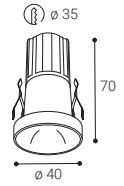

# SPOT MINI A | SPOT MINI B

## SPOT MINI A

	#	W	K	lm	
	2050221	7	2700	490	-
	2050221DT	7	2700	490	TRIAC
	2050221D	7	2700	490	DALI/PUSH
	2050251	7	3000/3500/4000	490	-
	2050251DT	7	3000/3500/4000	490	TRIAC
	2050251D	7	3000/3500/4000	490	DALI/PUSH

## SPOT MINI B

	#	W	K	lm	
	2050323	7	2700	490	-
	2050323DT	7	2700	490	TRIAC
	2050323D	7	2700	490	DALI/PUSH
	2050353	7	3000/3500/4000	490	-
	2050353DT	7	3000/3500/4000	490	TRIAC
	2050353D	7	3000/3500/4000	490	DALI/PUSH

## SPOT MINI C

	#	W	K	lm	
	2050423	7	2700	490	-
	2050423DT	7	2700	490	TRIAC
	2050423D	7	2700	490	DALI/PUSH
	2050453	7	3000/3500/4000	490	-
	2050453DT	7	3000/3500/4000	490	TRIAC
	2050453D	7	3000/3500/4000	490	DALI/PUSH