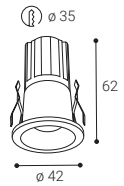

## SPOT MINI A

	#	W	K	lm	
	2050221	7	2700	490	-
	2050221DT	7	2700	490	TRIAC
	2050221D	7	2700	490	DALI/PUSH
	2050251	7	3000/3500/4000	490	-
	2050251DT	7	3000/3500/4000	490	TRIAC
	2050251D	7	3000/3500/4000	490	DALI/PUSH

## SPOT MINI A

	#	W	K	lm	
	2050223	7	2700	490	-
	2050223DT	7	2700	490	TRIAC
	2050223D	7	2700	490	DALI/PUSH
	2050253	7	3000/3500/4000	490	-
	2050253DT	7	3000/3500/4000	490	TRIAC
	2050253D	7	3000/3500/4000	490	DALI/PUSH

## SPOT MINI B

	#	W	K	lm	
	2050321	7	2700	490	-
	2050321DT	7	2700	490	TRIAC
	2050321D	7	2700	490	DALI/PUSH
	2050351	7	3000/3500/4000	490	-
	2050351DT	7	3000/3500/4000	490	TRIAC
	2050351D	7	3000/3500/4000	490	DALI/PUSH

## SPOT MINI B

	#	W	K	lm	
	2050323	7	2700	490	-
	2050323DT	7	2700	490	TRIAC
	2050323D	7	2700	490	DALI/PUSH
	2050353	7	3000/3500/4000	490	-
	2050353DT	7	3000/3500/4000	490	TRIAC
	2050353D	7	3000/3500/4000	490	DALI/PUSH