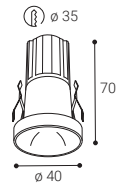

# SPOT MINI A | SPOT MINI B

## SPOT MINI A

	#	W	K	lm	
	2050221	7	2700	490	-
	2050221DT	7	2700	490	TRIAC
	2050221D	7	2700	490	DALI/PUSH
	2050251	7	3000/3500/4000	490	-
	2050251DT	7	3000/3500/4000	490	TRIAC
	2050251D	7	3000/3500/4000	490	DALI/PUSH

## SPOT MINI A

	#	W	K	lm	
	2050223	7	2700	490	-
	2050223DT	7	2700	490	TRIAC
	2050223D	7	2700	490	DALI/PUSH
	2050253	7	3000/3500/4000	490	-
	2050253DT	7	3000/3500/4000	490	TRIAC
	2050253D	7	3000/3500/4000	490	DALI/PUSH

## SPOT MINI B

	#	W	K	lm	
	2050321	7	2700	490	-
	2050321DT	7	2700	490	TRIAC
	2050321D	7	2700	490	DALI/PUSH
	2050351	7	3000/3500/4000	490	-
	2050351DT	7	3000/3500/4000	490	TRIAC
	2050351D	7	3000/3500/4000	490	DALI/PUSH